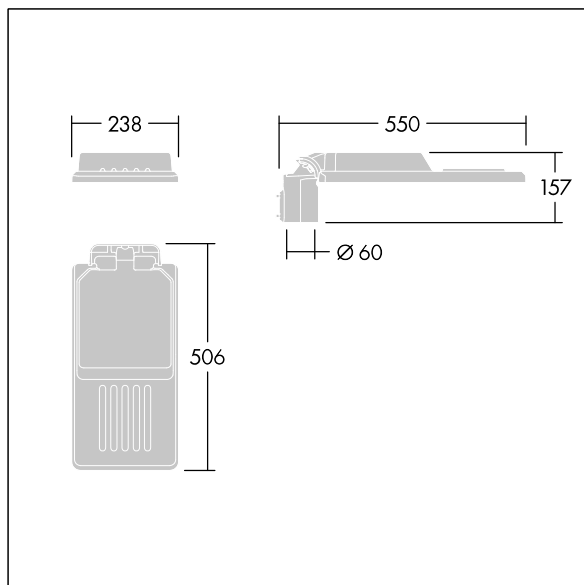

Fastgørelsesanordninger: rustfrit stål med geomet-behandling. smal vej optik, med Colour Rendering Index min.: 70, Correlated colour temperature\*: 3000 Kelvin LED'er medfølger. Isolationsklasse II, Påvirkningsstyrke: IK08, IP66, Ta maks.: 50 °C. Leveres med Ø60 mm studsadapter, der kan monteres på mastetop (0°/5°/10° hældning) eller sideindgang (-20°/-15°/-10°/-5°/0° hældning). Præforbundet med 0,3m, 1,5mm<sup>2</sup> H07RN-F kabel.

Dimensioner: 550 x 238 x 157 mm

Luminaire input power: 25,8 W

Lysudbytte fra armatur: 4012 lm

Armaturvirkningsgrad: 156 lm/W

Vægt: 4 kg

Vindefladeareal: 0.041 m<sup>2</sup>

TLG\_ISLC\_F\_S\_ZU\_SR.jpg

TLG\_ISLC\_M\_SMTp60.wmf