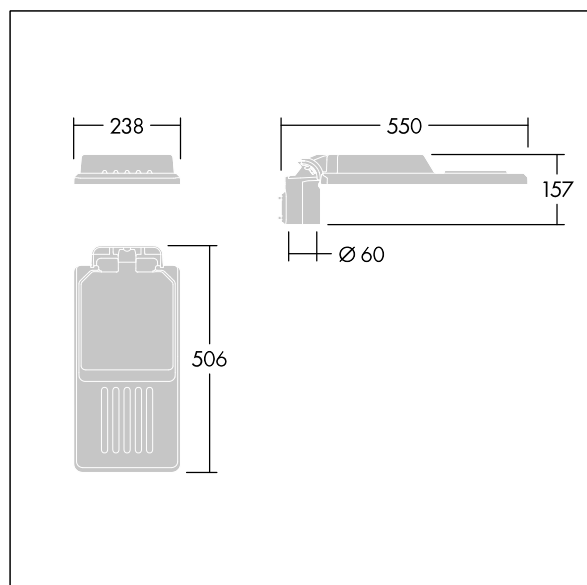

Fastgørelsesanordninger: rustfrit stål med geomet-behandling. smal vej optik, med Colour Rendering Index min.: 70, Correlated colour temperature\*: 3000 Kelvin LED'er medfølger. Isolationsklasse II, Påvirkningsstyrke: IK08, IP66, Ta maks.: 50 °C. Leveres med Ø60 mm studsadapter, der kan monteres på mastetop (0°/5°/10° hældning) eller sideindgang (-20°/-15°/-10°/-5°/0° hældning). Præforbundet med 0,3m, 1,5mm<sup>2</sup> H07RN-F kabel.

Dimensioner: 550 x 238 x 157 mm

Luminaire input power: 19 W

Lysudbytte fra armatur: 2960 lm

Armaturvirkningsgrad: 156 lm/W

Vægt: 4 kg

Vindefladeareal: 0.041 m<sup>2</sup>

TLG\_ISLC\_F\_S\_ZU\_SR.jpg

TLG\_ISLC\_M\_SMTp60.wmf