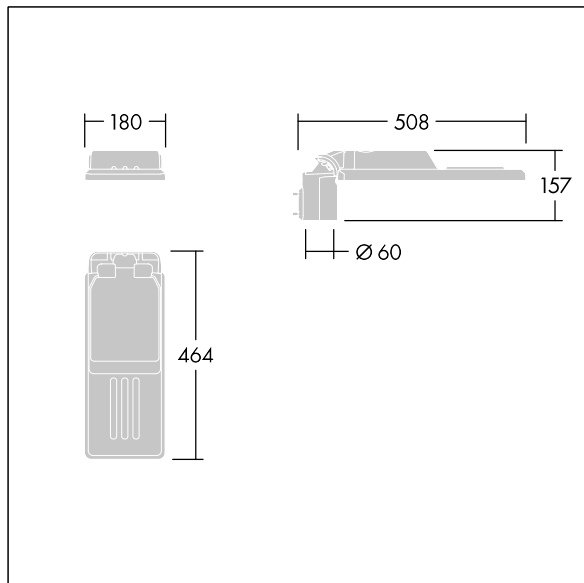

Fastgørelsesanordninger: rustfrit stål med geomet-behandling. smal vej optik, med Colour Rendering Index min.: 70, Correlated colour temperature*: 3000 Kelvin LED'er medfølger. Isolationsklasse II, Påvirkningsstyrke: IK08, IP66, Ta maks.: 45 °C. Leveres med Ø60 mm studsadapter, der kan monteres på mastetop (0°/5°/10° hældning) eller sideindgang (-20°/-15°/-10°/-5°/0° hældning). Præforbundet med 0,3m, 1,5mm² H07RN-F kabel.

Dimensioner: 508 x 180 x 157 mm

Luminaire input power: 26,6 W

Lysudbytte fra armatur: 3586 lm

Armaturvirkningsgrad: 135 lm/W

Vægt: 3,13 kg

Vindefladeareal: 0.028 m²

TLG_ISLC_F_XS_ZU_SR.jpg

TLG_ISLC_M_XSMTP60.wmf

Isaro

96636150 IS XS 12L70-730 NR CL2 WS0.3 M60 GY-S

THORN