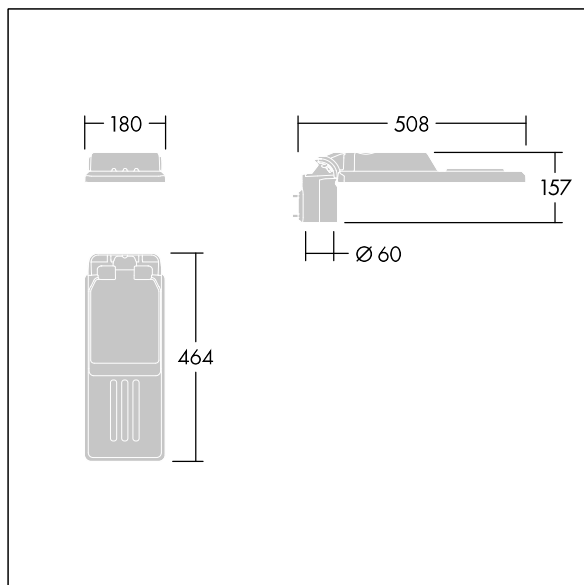

Fastgørelsesanordninger: rustfrit stål med geomet-behandling. smal vej optik, med Colour Rendering Index min.: 70, Correlated colour temperature*: 3000 Kelvin LED'er medfølger. Isolationsklasse II, Påvirkningsstyrke: IK08, IP66, Ta maks.: 45 °C. Leveres med Ø60 mm studsadapter, der kan monteres på mastetop (0°/5°/10° hældning) eller sideindgang (-20°/-15°/-10°/-5°/0° hældning). Præforbundet med 0,3m, 1,5mm² H07RN-F kabel.

Dimensioner: 508 x 180 x 157 mm

Luminaire input power: 26,6 W

Lysudbytte fra armatur: 3586 lm

Armaturvirkningsgrad: 135 lm/W

Vægt: 3,13 kg

Vindefladeareal: 0.028 m²

TLG_ISLC_F_XS_ZU_SR.jpg

TLG_ISLC_M_XSMTP60.wmf