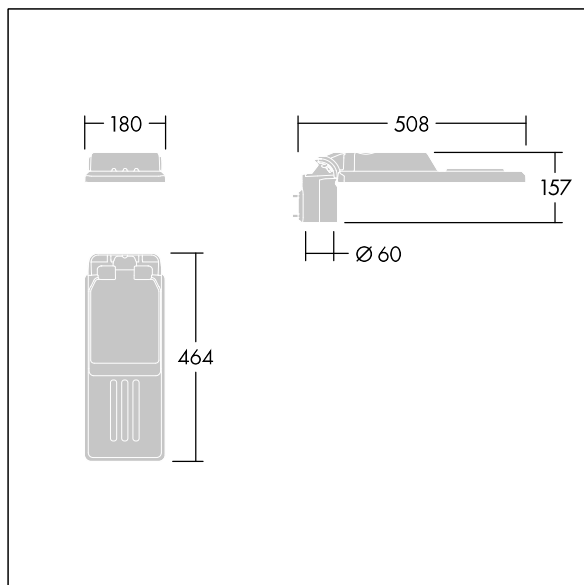

Fastgørelsesanordninger: rustfrit stål med geometribehandling. smal vej optik, med Colour Rendering Index min.: 70, Correlated colour temperature\*: 3000 Kelvin LED'er medfølger. Isolationsklasse II, Påvirkningsstyrke: IK08, IP66, Ta maks.: 50 °C. Leveres med Ø60 mm studsadapter, der kan monteres på mastetop (0°/5°/10° hældning) eller sideindgang (-20°/-15°/-10°/-5°/0° hældning). Præforbundet med 0,3m, 1,5mm<sup>2</sup> H07RN-F kabel.

Dimensioner: 508 x 180 x 157 mm

Luminaire input power: 13,8 W

Lysudbytte fra armatur: 1934 lm

Armaturvirkningsgrad: 140 lm/W

Vægt: 3,07 kg

Vindefladeareal: 0.028 m<sup>2</sup>

TLG\_ISLC\_F\_XS\_ZU\_SR.jpg

TLG\_ISLC\_M\_XSMTP60.wmf