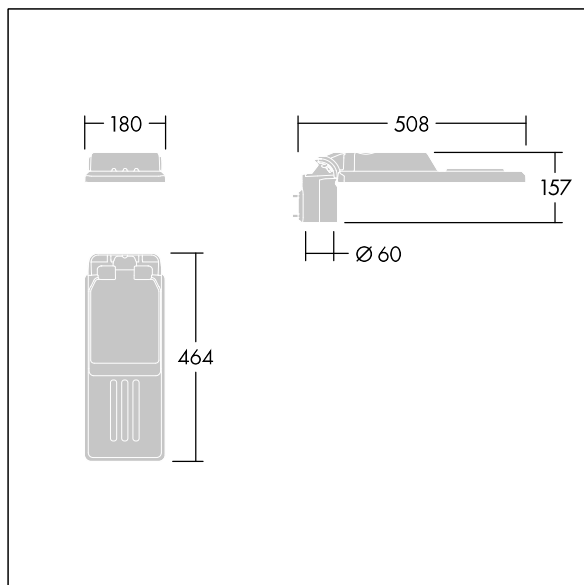

Fastgørelsesanordninger: rustfrit stål med geometribehandling. smal vej optik, med Colour Rendering Index min.: 70, Correlated colour temperature*: 3000 Kelvin LED'er medfølger. Isolationsklasse II, Påvirkningsstyrke: IK08, IP66, Ta maks.: 50 °C. Leveres med Ø60 mm studsadapter, der kan monteres på mastetop (0°/5°/10° hældning) eller sideindgang (-20°/-15°/-10°/-5°/0° hældning). Præforbundet med 0,3m, 1,5mm² H07RN-F kabel.

Dimensioner: 508 x 180 x 157 mm

Luminaire input power: 10,3 W

Lysudbytte fra armatur: 1426 lm

Armaturvirkningsgrad: 138 lm/W

Vægt: 3,07 kg

Vindefladeareal: 0.028 m²

TLG_ISLC_F_XS_ZU_SR.jpg

TLG_ISLC_M_XSMTP60.wmf

Isaro

96636147 IS XS 12L25-730 NR CL2 WS0.3 M60 GY-S

THORN