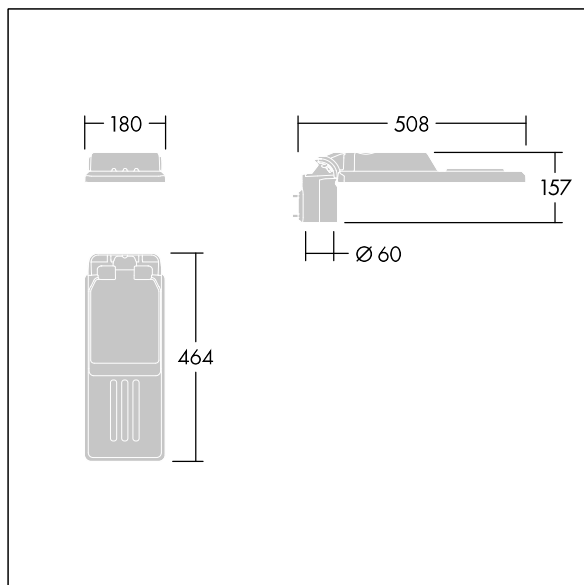

Fastgørelsesanordninger: rustfrit stål med geomet-behandling. smal vej optik, med Colour Rendering Index min.: 70, Correlated colour temperature*: 3000 Kelvin LED'er medfølger. Isolationsklasse II, Påvirkningsstyrke: IK08, IP66, Ta maks.: 50 °C. Leveres med Ø60 mm studsadapter, der kan monteres på mastetop (0°/5°/10° hældning) eller sideindgang (-20°/-15°/-10°/-5°/0° hældning). Præforbundet med 0,3m, 1,5mm² H07RN-F kabel.

Dimensioner: 508 x 180 x 157 mm

Luminaire input power: 10,3 W

Lysudbytte fra armatur: 1426 lm

Armaturvirkningsgrad: 138 lm/W

Vægt: 3,07 kg

Vindefladeareal: 0.028 m²

TLG_ISLC_F_XS_ZU_SR.jpg

TLG_ISLC_M_XSMTP60.wmf