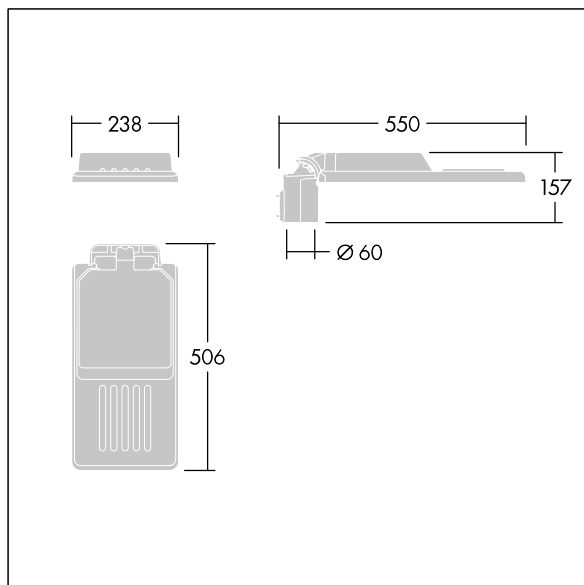

Fastgørelsesanordninger: rustfrit stål med geomet-behandling. smal vej optik, med Colour Rendering Index min.: 70, Correlated colour temperature\*: 3000 Kelvin LED'er medfølger. Isolationsklasse I, Påvirkningsstyrke: IK08, IP66, Ta maks.: 35 °C. Leveres med Ø60 mm studsadapter, der kan monteres på mastetop (0°/5°/10° hældning) eller sideindgang (-20°/-15°/-10°/-5°/0° hældning). Præforbundet med 0,3m, 1,5mm<sup>2</sup> H07RN-F kabel.

Dimensioner: 550 x 238 x 157 mm

Luminaire input power: 93,9 W

Lysudbytte fra armatur: 12992 lm

Armaturvirkningsgrad: 138 lm/W

Vægt: 4,6 kg

Vindefladeareal: 0.041 m<sup>2</sup>

TLG\_ISLC\_F\_S\_ZU\_SR.jpg

TLG\_ISLC\_M\_SMTp60.wmf