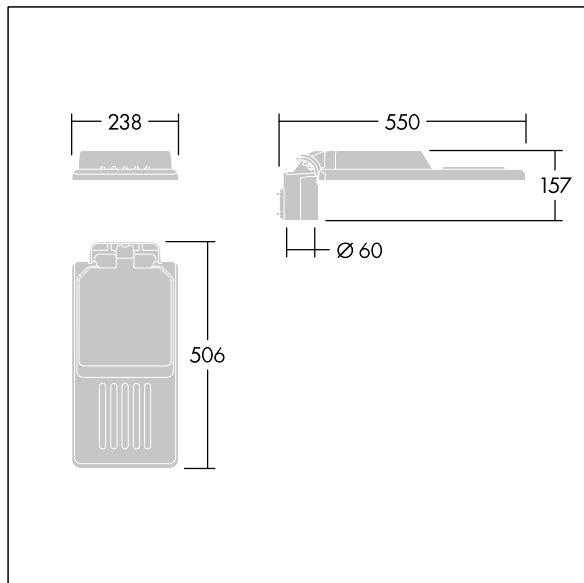

Fastgørelsesanordninger: rustfrit stål med geomet-behandling. smal vej optik, med Colour Rendering Index min.: 70, Correlated colour temperature*: 3000 Kelvin LED'er medfølger. Isolationsklasse I, Påvirkningsstyrke: IK08, IP66, Ta maks.: 45 °C. Leveres med Ø60 mm studsadapter, der kan monteres på mastetop (0°/5°/10° hældning) eller sideindgang (-20°/-15°/-10°/-5°/0° hældning). Præforbundet med 0,3m, 1,5mm² H07RN-F kabel.

Dimensioner: 550 x 238 x 157 mm

Luminaire input power: 75,5 W

Lysudbytte fra armatur: 11061 lm

Armaturvirkningsgrad: 147 lm/W

Vægt: 4,37 kg

Vindefladeareal: 0.041 m²

TLG_ISLC_F_S_ZU_SR.jpg

TLG_ISLC_M_SMTp60.wmf