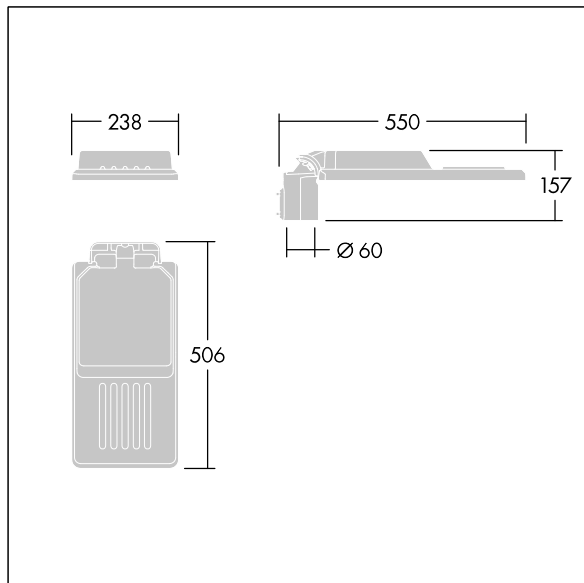

Fastgørelsesanordninger: rustfrit stål med geomet-behandling. smal vej optik, med Colour Rendering Index min.: 70, Correlated colour temperature\*: 3000 Kelvin LED'er medfølger. Isolationsklasse I, Påvirkningsstyrke: IK08, IP66, Ta maks.: 45 °C. Leveres med Ø60 mm studsadapter, der kan monteres på mastetop (0°/5°/10° hældning) eller sideindgang (-20°/-15°/-10°/-5°/0° hældning). Præforbundet med 0,3m, 1,5mm<sup>2</sup> H07RN-F kabel.

Dimensioner: 550 x 238 x 157 mm

Luminaire input power: 75,5 W

Lysudbytte fra armatur: 11061 lm

Armaturvirkningsgrad: 147 lm/W

Vægt: 4,37 kg

Vindefladeareal: 0.041 m<sup>2</sup>

TLG\_ISLC\_F\_S\_ZU\_SR.jpg

TLG\_ISLC\_M\_SMTp60.wmf