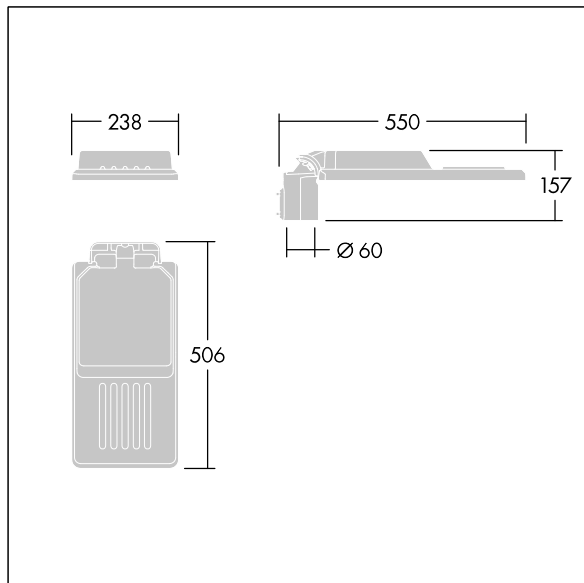

Fastgørelsesanordninger: rustfrit stål med geomet-behandling. smal vej optik, med Colour Rendering Index min.: 70, Correlated colour temperature\*: 3000 Kelvin LED'er medfølger. Isolationsklasse I, Påvirkningsstyrke: IK08, IP66, Ta maks.: 45 °C. Leveres med Ø60 mm studsadapter, der kan monteres på mastetop (0°/5°/10° hældning) eller sideindgang (-20°/-15°/-10°/-5°/0° hældning). Præforbundet med 0,3m, 1,5mm<sup>2</sup> H07RN-F kabel.

Dimensioner: 550 x 238 x 157 mm

Luminaire input power: 54,5 W

Lysudbytte fra armatur: 8261 lm

Armaturvirkningsgrad: 152 lm/W

Vægt: 4,37 kg

Vindefladeareal: 0.041 m<sup>2</sup>

TLG\_ISLC\_F\_S\_ZU\_SR.jpg

TLG\_ISLC\_M\_SMTp60.wmf