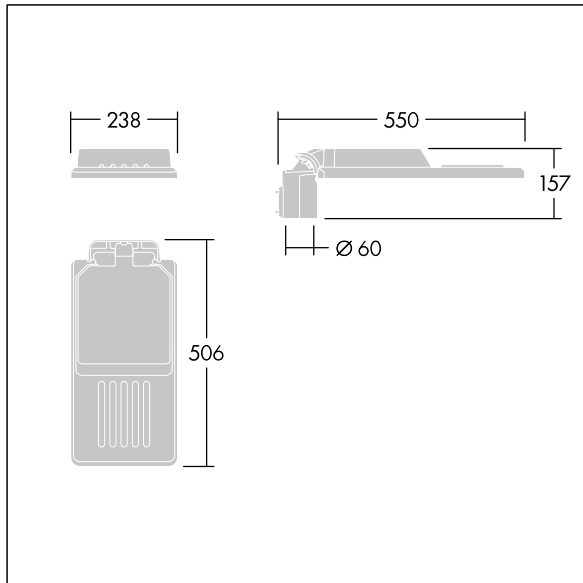

Fastgørelsesanordninger: rustfrit stål med geomet-behandling. smal vej optik, med Colour Rendering Index min.: 70, Correlated colour temperature*: 3000 Kelvin LED'er medfølger. Isolationsklasse I, Påvirkningsstyrke: IK08, IP66, Ta maks.: 35 °C. Leveres med Ø60 mm studsadapter, der kan monteres på mastetop (0°/5°/10° hældning) eller sideindgang (-20°/-15°/-10°/-5°/0° hældning). Præforbundet med 0,3m, 1,5mm² H07RN-F kabel.

Dimensioner: 550 x 238 x 157 mm

Luminaire input power: 38,5 W

Lysudbytte fra armatur: 6005 lm

Armaturvirkningsgrad: 156 lm/W

Vægt: 4,1 kg

Vindefladeareal: 0.041 m²

TLG_ISLC_F_S_ZU_SR.jpg

TLG_ISLC_M_SMTp60.wmf