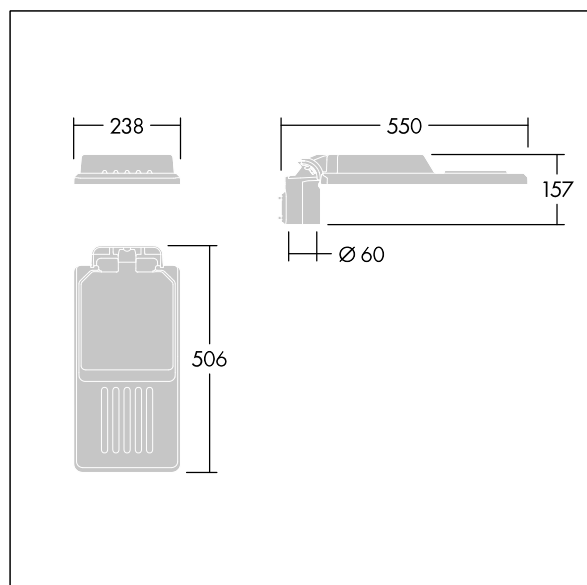

Fastgørelsesanordninger: rustfrit stål med geomet-behandling. smal vej optik, med Colour Rendering Index min.: 70, Correlated colour temperature*: 3000 Kelvin LED'er medfølger. Isolationsklasse I, Påvirkningsstyrke: IK08, IP66, Ta maks.: 50 °C. Leveres med Ø60 mm studsadapter, der kan monteres på mastetop (0°/5°/10° hældning) eller sideindgang (-20°/-15°/-10°/-5°/0° hældning). Præforbundet med 0,3m, 1,5mm² H07RN-F kabel.

Dimensioner: 550 x 238 x 157 mm

Luminaire input power: 28,2 W

Lysudbytte fra armatur: 4431 lm

Armaturvirkningsgrad: 157 lm/W

Vægt: 4,1 kg

Vindefladeareal: 0.041 m²

TLG_ISLC_F_S_ZU_SR.jpg

TLG_ISLC_M_SMTp60.wmf