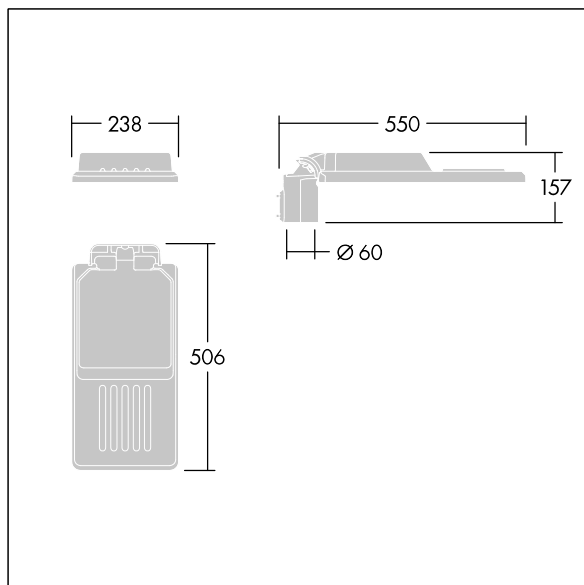

Fastgørelsesanordninger: rustfrit stål med geomet-behandling. smal vej optik, med Colour Rendering Index min.: 70, Correlated colour temperature*: 3000 Kelvin LED'er medfølger. Isolationsklasse I, Påvirkningsstyrke: IK08, IP66, Ta maks.: 50 °C. Leveres med Ø60 mm studsadapter, der kan monteres på mastetop (0°/5°/10° hældning) eller sideindgang (-20°/-15°/-10°/-5°/0° hældning). Præforbundet med 0,3m, 1,5mm² H07RN-F kabel.

Dimensioner: 550 x 238 x 157 mm

Luminaire input power: 28,2 W

Lysudbytte fra armatur: 4431 lm

Armaturvirkningsgrad: 157 lm/W

Vægt: 4,1 kg

Vindefladeareal: 0.041 m²

TLG_ISLC_F_S_ZU_SR.jpg

TLG_ISLC_M_SMTp60.wmf