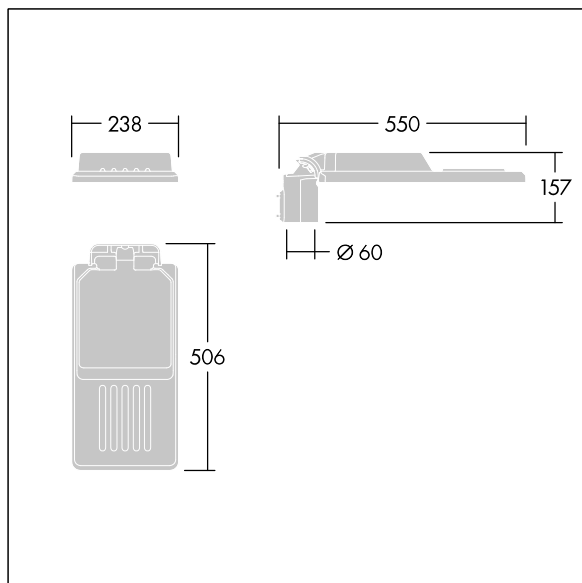

Fastgørelsesanordninger: rustfrit stål med geomet-behandling. smal vej optik, med Colour Rendering Index min.: 70, Correlated colour temperature\*: 3000 Kelvin LED'er medfølger. Isolationsklasse I, Påvirkningsstyrke: IK08, IP66, Ta maks.: 35 °C. Leveres med Ø60 mm studsadapter, der kan monteres på mastetop (0°/5°/10° hældning) eller sideindgang (-20°/-15°/-10°/-5°/0° hældning). Præforbundet med 0,3m, 1,5mm<sup>2</sup> H07RN-F kabel.

Dimensioner: 550 x 238 x 157 mm

Luminaire input power: 78,7 W

Lysudbytte fra armatur: 10344 lm

Armaturvirkningsgrad: 131 lm/W

Vægt: 4,06 kg

Vindfladeareal: 0.041 m<sup>2</sup>

TLG\_ISLC\_F\_S\_ZU\_SR.jpg

TLG\_ISLC\_M\_SMTp60.wmf