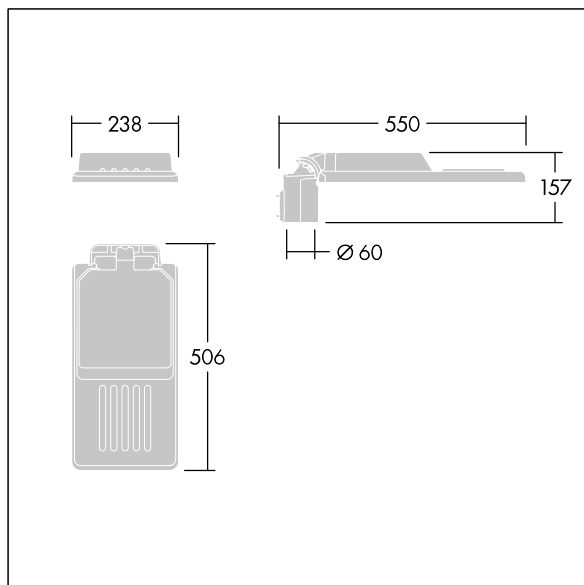

Fastgørelsesanordninger: rustfrit stål med geomet-behandling. smal vej optik, med Colour Rendering Index min.: 70, Correlated colour temperature*: 3000 Kelvin LED'er medfølger. Isolationsklasse I, Påvirkningsstyrke: IK08, IP66, Ta maks.: 35 °C. Leveres med Ø60 mm studsadapter, der kan monteres på mastetop (0°/5°/10° hældning) eller sideindgang (-20°/-15°/-10°/-5°/0° hældning). Præforbundet med 0,3m, 1,5mm² H07RN-F kabel.

Dimensioner: 550 x 238 x 157 mm

Luminaire input power: 63,2 W

Lysudbytte fra armatur: 8727 lm

Armaturvirkningsgrad: 138 lm/W

Vægt: 4,06 kg

Vindefladeareal: 0.041 m²

TLG_ISLC_F_S_ZU_SR.jpg

TLG_ISLC_M_SMTp60.wmf