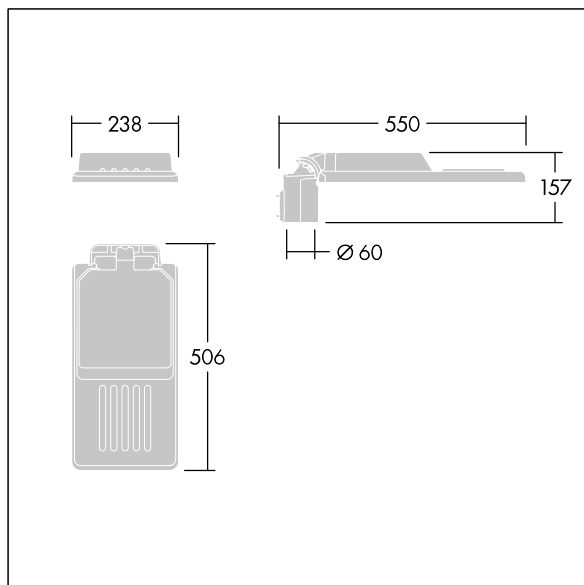

Fastgørelsesanordninger: rustfrit stål med geomet-behandling. smal vej optik, med Colour Rendering Index min.: 70, Correlated colour temperature*: 3000 Kelvin LED'er medfølger. Isolationsklasse I, Påvirkningsstyrke: IK08, IP66, Ta maks.: 45 °C. Leveres med Ø60 mm studsadapter, der kan monteres på mastetop (0°/5°/10° hældning) eller sideindgang (-20°/-15°/-10°/-5°/0° hældning). Præforbundet med 0,3m, 1,5mm² H07RN-F kabel.

Dimensioner: 550 x 238 x 157 mm

Luminaire input power: 51,5 W

Lysudbytte fra armatur: 7411 lm

Armaturvirkningsgrad: 144 lm/W

Vægt: 4,03 kg

Vindefladeareal: 0.041 m²

TLG_ISLC_F_S_ZU_SR.jpg

TLG_ISLC_M_SMTp60.wmf