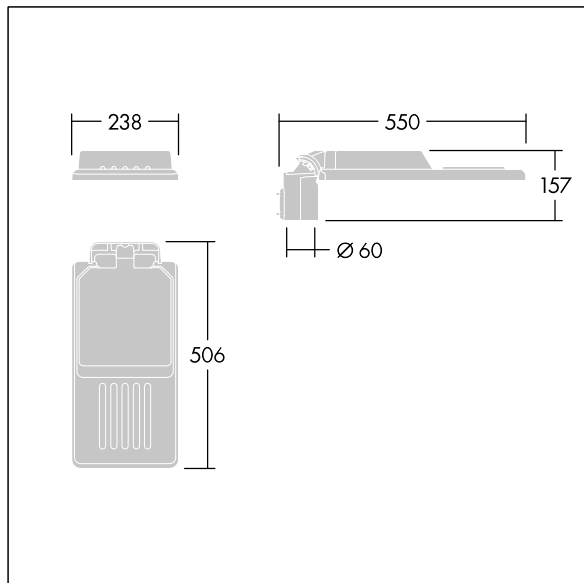

Isaro

En diskret og fleksibel vej- og gadelygte med robust, høj ydeevne. Programmerbar LED-driver, indstillet uden dæmpning, der driver 24 LED'er ved 500mA. Armaturhus: lille størrelse, trykstøbt aluminium (EN AC-44300), pulverlakeret tekstur Lysgrå, tekstureret (150) – delvist malet. Mast: Lysgrå, tekstureret (150) – delvist maletulakeret. Skærm: Ekstra hvid glas.

Fastgørelsesanordninger: rustfrit stål med geomet-behandling. smal vej optik, med Colour Rendering Index min.: 70, Correlated colour temperature*: 3000 Kelvin LED'er medfølger. Isolationsklasse I, Påvirkningsstyrke: IK08, IP66, Ta maks.: 45 °C. Leveres med Ø60 mm studsadapter, der kan monteres på mastetop (0°/5°/10° hældning) eller sideindgang (-20°/-15°/-10°/-5°/0° hældning). Præforbundet med 0,3m, 1,5mm² H07RN-F kabel.

Dimensioner: 550 x 238 x 157 mm
 Luminaire input power: 36,5 W
 Lysudbytte fra armatur: 5523 lm
 Armaturvirkningsgrad: 151 lm/W
 Vægt: 4,03 kg
 Vindefladeareal: 0.041 m²

TLG_ISLC_F_S_ZU_SR.jpg

TLG_ISLC_M_SMTp60.wmf

Isaro

96636137 IS S 24L50-730 NR CL1 WS0.3 M60 GY-S

THORN