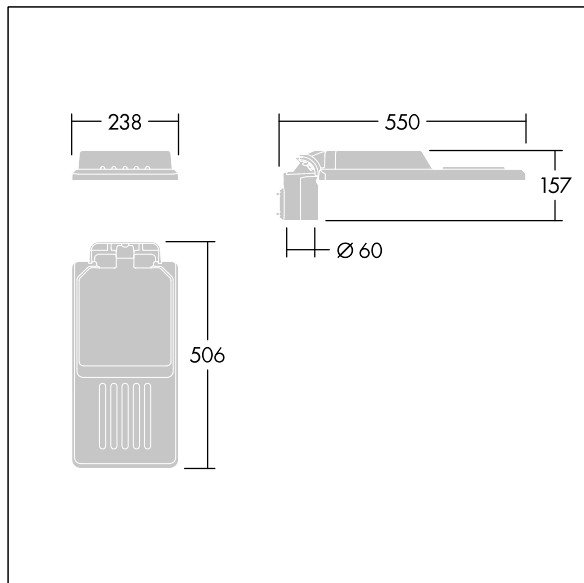

Fastgørelsesanordninger: rustfrit stål med geomet-behandling. smal vej optik, med Colour Rendering Index min.: 70, Correlated colour temperature\*: 3000 Kelvin LED'er medfølger. Isolationsklasse I, Påvirkningsstyrke: IK08, IP66, Ta maks.: 45 °C. Leveres med Ø60 mm studsadapter, der kan monteres på mastetop (0°/5°/10° hældning) eller sideindgang (-20°/-15°/-10°/-5°/0° hældning). Præforbundet med 0,3m, 1,5mm<sup>2</sup> H07RN-F kabel.

Dimensioner: 550 x 238 x 157 mm

Luminaire input power: 36,5 W

Lysudbytte fra armatur: 5523 lm

Armaturvirkningsgrad: 151 lm/W

Vægt: 4,03 kg

Vindefladeareal: 0.041 m<sup>2</sup>

TLG\_ISLC\_F\_S\_ZU\_SR.jpg

TLG\_ISLC\_M\_SMTp60.wmf