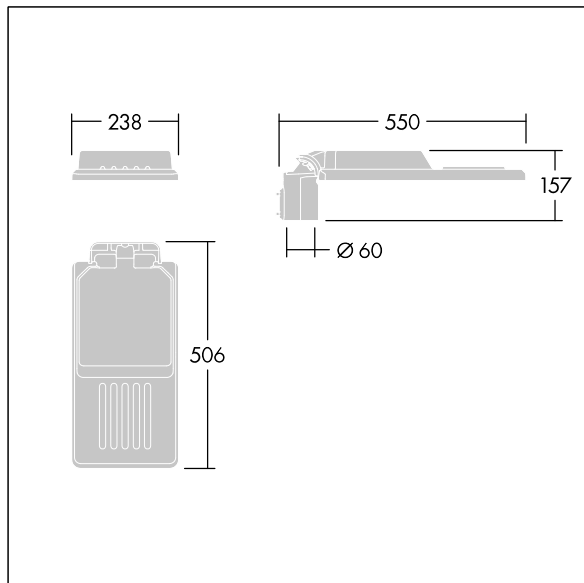

Fastgørelsesanordninger: rustfrit stål med geomet-behandling. smal vej optik, med Colour Rendering Index min.: 70, Correlated colour temperature\*: 3000 Kelvin LED'er medfølger. Isolationsklasse I, Påvirkningsstyrke: IK08, IP66, Ta maks.: 50 °C. Leveres med Ø60 mm studsadapter, der kan monteres på mastetop (0°/5°/10° hældning) eller sideindgang (-20°/-15°/-10°/-5°/0° hældning). Præforbundet med 0,3m, 1,5mm<sup>2</sup> H07RN-F kabel.

Dimensioner: 550 x 238 x 157 mm

Luminaire input power: 19 W

Lysudbytte fra armatur: 2960 lm

Armaturvirkningsgrad: 156 lm/W

Vægt: 4,03 kg

Vindefladeareal: 0.041 m<sup>2</sup>

TLG\_ISLC\_F\_S\_ZU\_SR.jpg

TLG\_ISLC\_M\_SMTp60.wmf