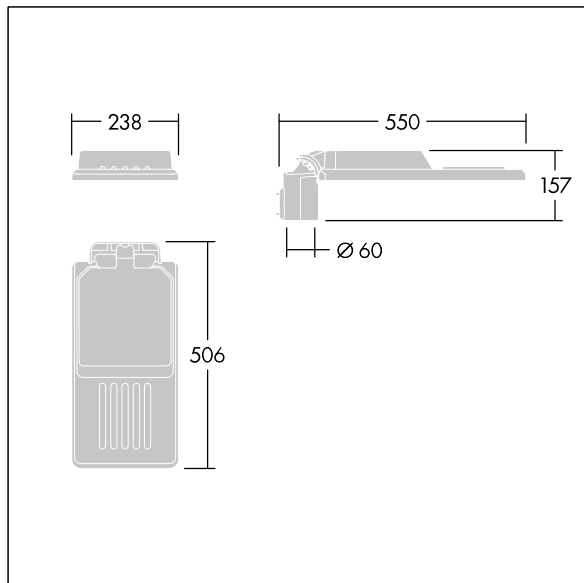

Fastgørelsesanordninger: rustfrit stål med geomet-behandling. smal vej optik, med Colour Rendering Index min.: 70, Correlated colour temperature*: 3000 Kelvin LED'er medfølger. Isolationsklasse I, Påvirkningsstyrke: IK08, IP66, Ta maks.: 50 °C. Leveres med Ø60 mm studsadapter, der kan monteres på mastetop (0°/5°/10° hældning) eller sideindgang (-20°/-15°/-10°/-5°/0° hældning). Præforbundet med 0,3m, 1,5mm² H07RN-F kabel.

Dimensioner: 550 x 238 x 157 mm

Luminaire input power: 19 W

Lysudbytte fra armatur: 2960 lm

Armaturvirkningsgrad: 156 lm/W

Vægt: 4,03 kg

Vindefladeareal: 0.041 m²

TLG_ISLC_F_S_ZU_SR.jpg

TLG_ISLC_M_SMTp60.wmf