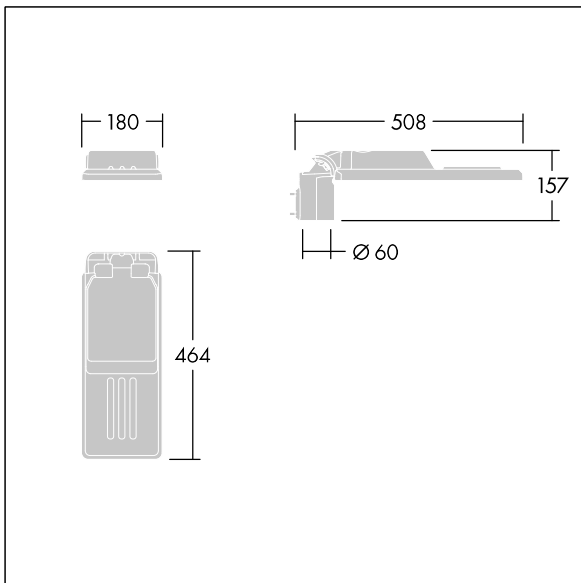

Fastgørelsesanordninger: rustfrit stål med geomet-behandling. smal vej optik, med Colour Rendering Index min.: 70, Correlated colour temperature*: 3000 Kelvin LED'er medfølger. Isolationsklasse I, Påvirkningsstyrke: IK08, IP66, Ta maks.: 45 °C. Leveres med Ø60 mm studsadapter, der kan monteres på mastetop (0°/5°/10° hældning) eller sideindgang (-20°/-15°/-10°/-5°/0° hældning). Præforbundet med 0,3m, 1,5mm² H07RN-F kabel.

Dimensioner: 508 x 180 x 157 mm

Luminaire input power: 32,6 W

Lysudbytte fra armatur: 4232 lm

Armaturvirkningsgrad: 130 lm/W

Vægt: 3,33 kg

Vindefladeareal: 0.028 m²

TLG_ISLC_F_XS_ZU_SR.jpg

TLG_ISLC_M_XSMTP60.wmf

Isaro

96636133 IS XS 12L85-730 NR CL1 WS0.3 M60 GY-S

THORN