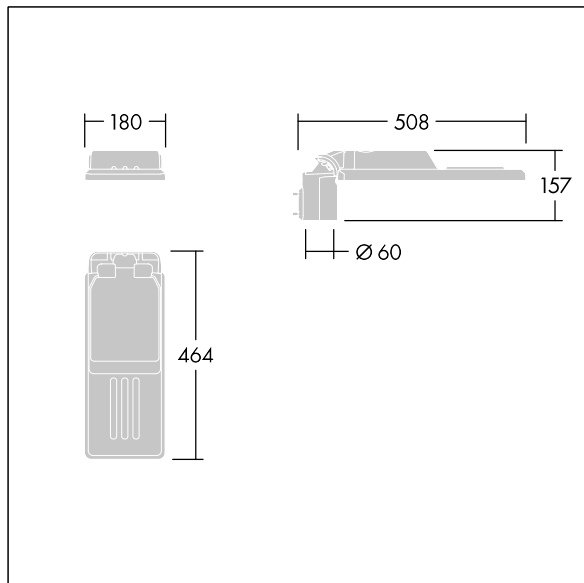

Fastgørelsesanordninger: rustfrit stål med geomet-behandling. smal vej optik, med Colour Rendering Index min.: 70, Correlated colour temperature*: 3000 Kelvin LED'er medfølger. Isolationsklasse I, Påvirkningsstyrke: IK08, IP66, Ta maks.: 45 °C. Leveres med Ø60 mm studsadapter, der kan monteres på mastetop (0°/5°/10° hældning) eller sideindgang (-20°/-15°/-10°/-5°/0° hældning). Præforbundet med 0,3m, 1,5mm² H07RN-F kabel.

Dimensioner: 508 x 180 x 157 mm

Luminaire input power: 26,6 W

Lysudbytte fra armatur: 3586 lm

Armaturvirkningsgrad: 135 lm/W

Vægt: 3,33 kg

Vindefladeareal: 0.028 m²

TLG_ISLC_F_XS_ZU_SR.jpg

TLG_ISLC_M_XSMTP60.wmf

Isaro

96636132 IS XS 12L70-730 NR CL1 WS0.3 M60 GY-S

THORN