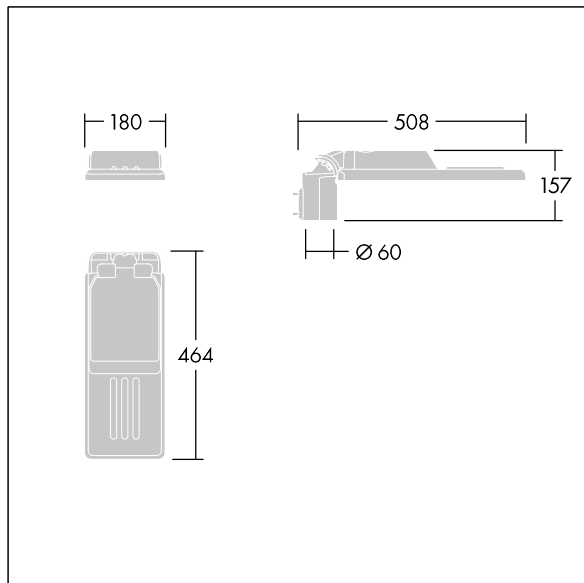

Fastgørelsesanordninger: rustfrit stål med geomet-behandling. smal vej optik, med Colour Rendering Index min.: 70, Correlated colour temperature\*: 3000 Kelvin LED'er medfølger. Isolationsklasse I, Påvirkningsstyrke: IK08, IP66, Ta maks.: 45 °C. Leveres med Ø60 mm studsadapter, der kan monteres på mastetop (0°/5°/10° hældning) eller sideindgang (-20°/-15°/-10°/-5°/0° hældning). Præforbundet med 0,3m, 1,5mm<sup>2</sup> H07RN-F kabel.

Dimensioner: 508 x 180 x 157 mm

Luminaire input power: 26,6 W

Lysudbytte fra armatur: 3586 lm

Armaturvirkningsgrad: 135 lm/W

Vægt: 3,33 kg

Vindefladeareal: 0.028 m<sup>2</sup>

TLG\_ISLC\_F\_XS\_ZU\_SR.jpg

TLG\_ISLC\_M\_XSMTP60.wmf