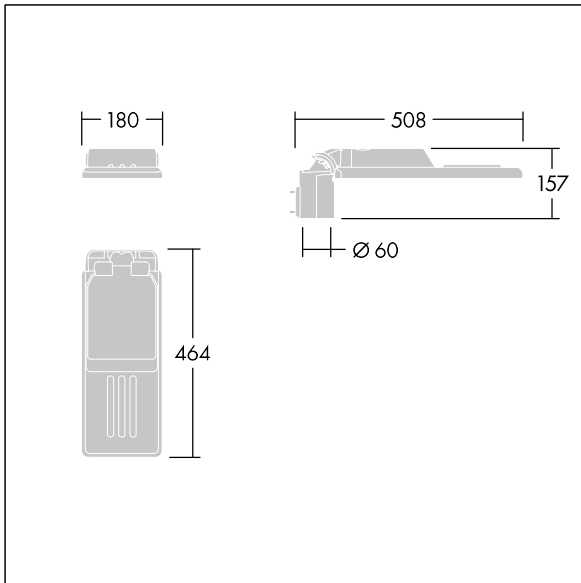

Fastgørelsesanordninger: rustfrit stål med geomet-behandling. smal vej optik, med Colour Rendering Index min.: 70, Correlated colour temperature*: 3000 Kelvin LED'er medfølger. Isolationsklasse I, Påvirkningsstyrke: IK08, IP66, Ta maks.: 50 °C. Leveres med Ø60 mm studsadapter, der kan monteres på mastetop (0°/5°/10° hældning) eller sideindgang (-20°/-15°/-10°/-5°/0° hældning). Præforbundet med 0,3m, 1,5mm² H07RN-F kabel.

Dimensioner: 508 x 180 x 157 mm

Luminaire input power: 19 W

Lysudbytte fra armatur: 2667 lm

Armaturvirkningsgrad: 140 lm/W

Vægt: 3,1 kg

Vindefladeareal: 0.028 m²

TLG_ISLC_F_XS_ZU_SR.jpg

TLG_ISLC_M_XSMTP60.wmf

Isaro

96636131 IS XS 12L50-730 NR CL1 WS0.3 M60 GY-S

THORN