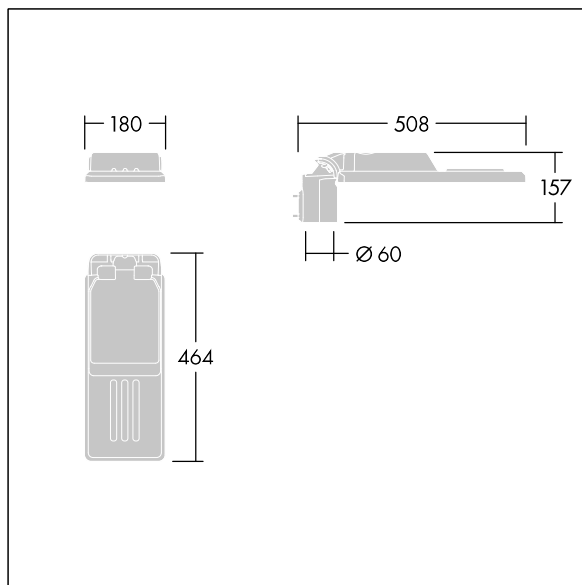

Fastgørelsesanordninger: rustfrit stål med geometribehandling. smal vej optik, med Colour Rendering Index min.: 70, Correlated colour temperature*: 3000 Kelvin LED'er medfølger. Isolationsklasse I, Påvirkningsstyrke: IK08, IP66, Ta maks.: 50 °C. Leveres med Ø60 mm studsadapter, der kan monteres på mastetop (0°/5°/10° hældning) eller sideindgang (-20°/-15°/-10°/-5°/0° hældning). Præforbundet med 0,3m, 1,5mm² H07RN-F kabel.

Dimensioner: 508 x 180 x 157 mm

Luminaire input power: 13,8 W

Lysudbytte fra armatur: 1934 lm

Armaturvirkningsgrad: 140 lm/W

Vægt: 3,1 kg

Vindefladeareal: 0.028 m²

TLG_ISLC_F_XS_ZU_SR.jpg

TLG_ISLC_M_XSMTP60.wmf