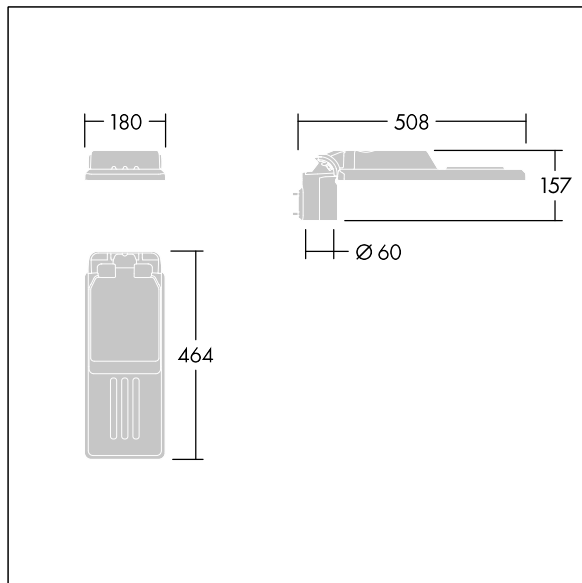

Fastgørelsesanordninger: rustfrit stål med geometribehandling. smal vej optik, med Colour Rendering Index min.: 70, Correlated colour temperature*: 3000 Kelvin LED'er medfølger. Isolationsklasse I, Påvirkningsstyrke: IK08, IP66, Ta maks.: 50 °C. Leveres med Ø60 mm studsadapter, der kan monteres på mastetop (0°/5°/10° hældning) eller sideindgang (-20°/-15°/-10°/-5°/0° hældning). Præforbundet med 0,3m, 1,5mm² H07RN-F kabel.

Dimensioner: 508 x 180 x 157 mm

Luminaire input power: 10,3 W

Lysudbytte fra armatur: 1426 lm

Armaturvirkningsgrad: 138 lm/W

Vægt: 3,1 kg

Vindefladeareal: 0.028 m²

TLG_ISLC_F_XS_ZU_SR.jpg

TLG_ISLC_M_XSMT60.wmf

Isaro

96636129 IS XS 12L25-730 NR CL1 WS0.3 M60 GY-S

THORN