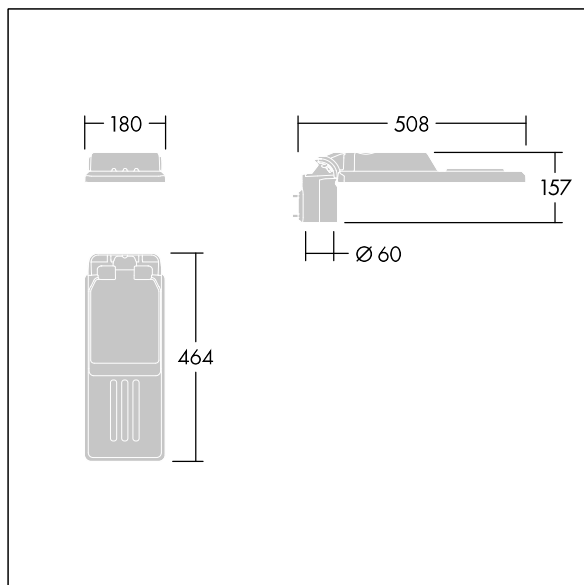

Fastgørelsesanordninger: rustfrit stål med geomet-behandling. smal vej optik, med Colour Rendering Index min.: 70, Correlated colour temperature*: 3000 Kelvin LED'er medfølger. Isolationsklasse I, Påvirkningsstyrke: IK08, IP66, Ta maks.: 50 °C. Leveres med Ø60 mm studsadapter, der kan monteres på mastetop (0°/5°/10° hældning) eller sideindgang (-20°/-15°/-10°/-5°/0° hældning). Præforbundet med 0,3m, 1,5mm² H07RN-F kabel.

Dimensioner: 508 x 180 x 157 mm

Luminaire input power: 10,3 W

Lysudbytte fra armatur: 1426 lm

Armaturvirkningsgrad: 138 lm/W

Vægt: 3,1 kg

Vindefladeareal: 0.028 m²

TLG_ISLC_F_XS_ZU_SR.jpg

TLG_ISLC_M_XSMT60.wmf