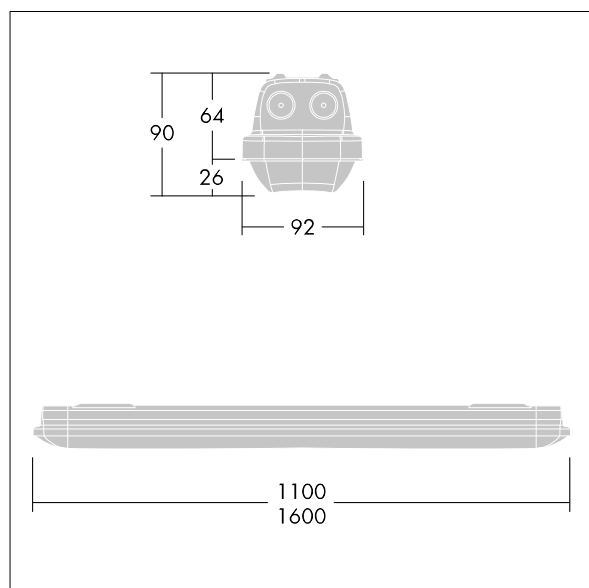

TLG_AQUP_M_LD1.wmf

Dette produkt indeholder en lyskilde i energieffektivitetsklasse C.

Alle værdier markeret med * er nominelle værdier. Thorn bruger gennemprøvede komponenter fra førende leverandører, men der kan opstå isolerede tilfælde af teknologi-relaterede svigt på særskilte LED i løbet af det klassificerede produkts levetid. Internationale standard sætter tolerancen ved bevaret lysudbytte og tilsluttet belastning til $\pm 10\%$. Medmindre andet er angivet, gælder værdierne for en omgivelsestemperatur på 25° C.

Thorn Lighting foretager løbende videreudvikling og optimering af sine produkter. Der forbeholdes alle rettigheder til at ændre på specifikationerne uden forudgående varsel eller offentlig bekendtgørelse. © Thorn Lighting