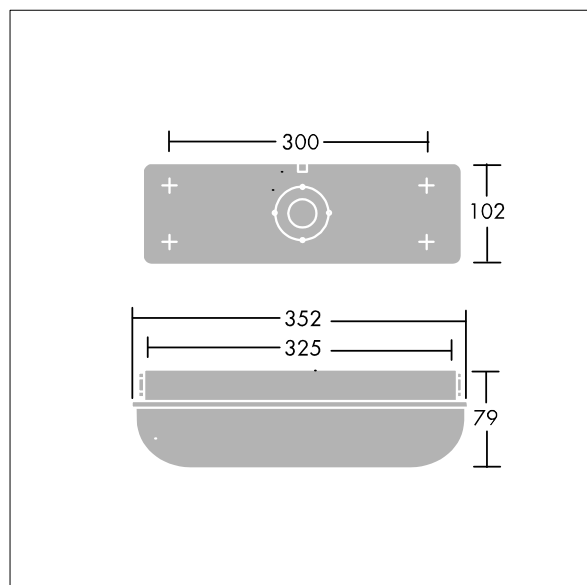

Dimensioner: 352 x 102 x 79 mm

Luminaire input power: 7,3 W

Vægt: 1 kg

TLG\_ESCT\_F\_LEDPDB.jpg

TLG\_ESCT\_M\_LELDL1.wmf

Dette produkt indeholder en lyskilde i energieffektivitetsklasse C.

Alle værdier markeret med \* er nominelle værdier. Thorn bruger gennemprøvede komponenter fra førende leverandører, men der kan opstå isolerede tilfælde af teknologi-relaterede svigt på særskilte LED i løbet af det klassificerede produkts levetid. Internationale standard sætter tolerancen ved bevaret lysudbytte og tilsluttet belastning til  $\pm 10\%$ . Medmindre andet er angivet, gælder værdierne for en omgivelsestemperatur på 25° C.