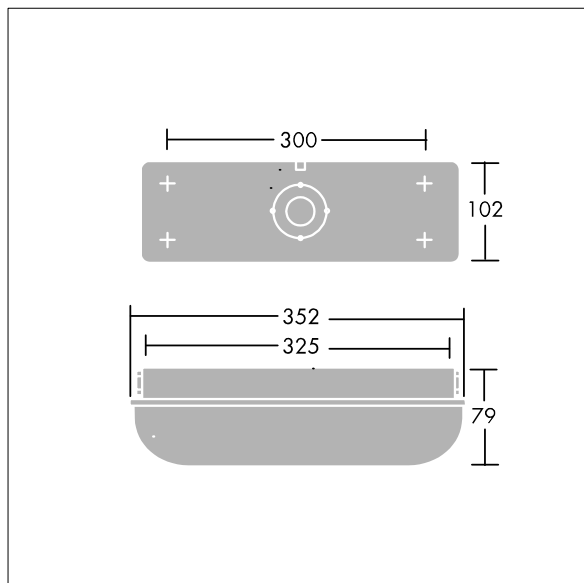

Escort

96636106 ESCORT 800-840 HF

THORN

IP65	IK10					850°C	T _a 25
------	------	---	---	---	---	-------	-------------------

En robust skotlampe til påbygning og brug i al slags vejr.

Et selvforsynende, IP65, vejrbestandigt vægarmatur. elektronisk, el-udstyr u/dæmp. Robust, hvid, ovnlakeret trykstøbt aluminium armaturhus og opalkræver skruetrækker af type T25 TORX). Velegnet til inden- og udendørs brug til industriel belysning eller belysning af parker/stier. Komplet med 4000K LED

Dimensioner: 352 x 102 x 79 mm

Luminaire input power: 7,3 W

Vægt: 1 kg

TLG_ESCT_F_LEDPDB.jpg

TLG_ESCT_M_LELDL1.wmf

Dette produkt indeholder en lyskilde i energieffektivitetsklasse C.

Alle værdier markeret med * er nominelle værdier. Thorn bruger gennemprøvede komponenter fra førende leverandører, men der kan opstå isolerede tilfælde af teknologi-relaterede svigt på særskilte LED i løbet af det klassificerede produkts levetid. Internationale standard sætter tolerancen ved bevaret lysudbytte og tilsluttet belastning til $\pm 10\%$. Medmindre andet er angivet, gælder værdierne for en omgivelsestemperatur på 25° C.