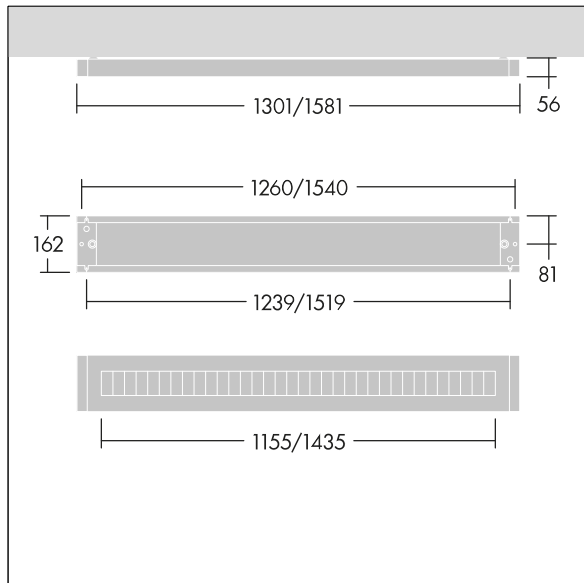

Punch

96636007 PUNCH 3 LV MSP 5500-940 L12 HF

THORN

Punch

Et slankt, nedpendlet armatur med direkte/indirekte lysfordeling. el-udstyr u/dæmp elektronisk. Armaturhus: stålplade, pulverlakeret hvid(tæt på RAL9016). Slutmuffer: stålplade pulverlakeret hvid(tæt på RAL9016). Lamelgitter: blank aluminium. Isolationsklasse I, IP20, Påvirkningsstyrke: IK03. Elektrisk tilslutning via indstiksklemrække. Komplet med 4000K LED.

Y-ophængningskonnektor medfølger - ophængningswire med loftsroset skal bestilles separat (22171581).

Dimensioner: 1301 x 162 x 56 mm

Luminaire input power: 42,1 W

Lysudbytte fra armatur: 5493 lm

Armaturvirkningsgrad: 130 lm/W

Vægt: 3,5 kg

TLG_PNCH_F_LOUVRE_recessed_on.jpg

TLG_PNC3_M_LV_RESD.wmf

Dette produkt indeholder lyskilder i energieffektivitetsklasse D.

Alle værdier markeret med * er nominelle værdier. Thorn bruger gennemprøvede komponenter fra førende leverandører, men der kan opstå isolerede tilfælde af teknologi-relaterede svigt på særskilte LED i løbet af det klassificerede produkts levetid. Internationale standarder sætter tolerancen ved bevaret lysudbytte og tilsluttet belastning til $\pm 10\%$. Medmindre andet er angivet, gælder værdierne for en omgivelsestemperatur på 25°C .