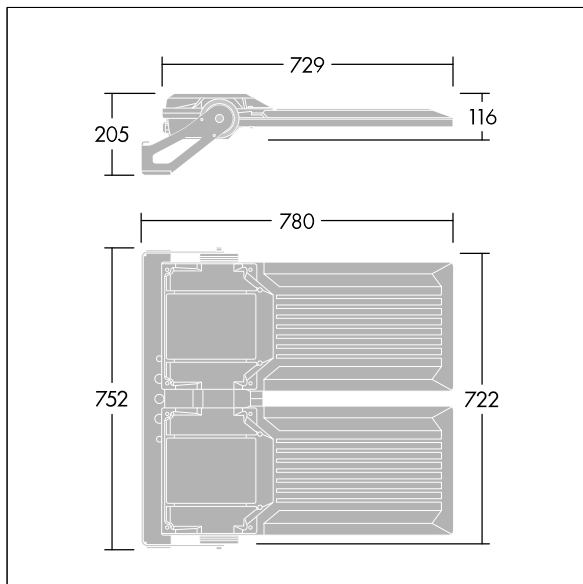

TLG_AFP2_M_2L.wmf

Dette produkt indeholder lyskilder i energieffektivitetsklasserne D, E.

Alle værdier markeret med * er nominelle værdier. Thorn bruger gennemprøvede komponenter fra førende leverandører, men der kan opstå isolerede tilfælde af teknologi-relaterede svigt på særskilte LED i løbet af det klassificerede produkts levetid. Internationale standarder sætter tolerancen ved bevaret lysudbytte og tilsluttet belastning til $\pm 10\%$. Medmindre andet er angivet, gælder værdierne for en omgivelsestemperatur på 25° C.

Thorn Lighting foretager løbende videreudvikling og optimering af sine produkter. Der forbeholdes alle rettigheder til at ændre på specifikationerne uden forudgående varsel eller offentlig bekendtgørelse. © Thorn Lighting