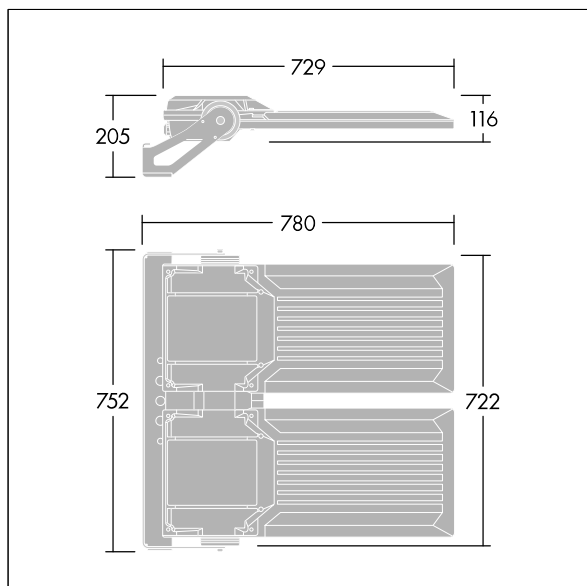

## Areaflood Pro 2

En kompakt, let LED-projektør til almen brug. stor x 2 armatur, drift af 288 LED'er ved 700mA med Asymmetrisk 40° lysfordeling. IP66, IK08, Isolationsklasse I. Armatur: trykstøbt aluminium (EN AC-44300), Lysgrå 150 sandskuret tekstur (tæt på RAL9006).. Afskærmning: 4 mm tyk hærdet glas. Vendbar monteringsbøjle medfølger, mulighed for at vælge studsadaptere til montering på mastetop. Komplet med 4000K LED.

Integreret 6kV overspændingsbeskyttelse inkluderes som standard, med høj 10kV beskyttelse, når valgt (kendetegnet med 'SP' i beskrivelsen).

Dimensioner: 780 x 722 x 116 mm

Luminaire input power: 585 W

Lysudbytte fra armatur: 94019 lm

Armaturvirkningsgrad: 161 lm/W

Vægt: 29,1 kg

Scx: 0.136 m<sup>2</sup>

TLG\_AFP2\_F\_2L\_1.jpg

TLG\_AFP2\_M\_2L.wmf

Dette produkt indeholder lyskilder i energieffektivitetsklasserne D, E.

Alle værdier markeret med \* er nominelle værdier. Thorn bruger gennemprøvede komponenter fra førende leverandører, men der kan opstå isolerede tilfælde af teknologi-relaterede svigt på særskilte LED i løbet af det klassificerede produkts levetid. Internationale standarder sætter tolerancen ved bevaret lysudbytte og tilsluttet belastning til  $\pm 10\%$ . Medmindre andet er angivet, gælder værdierne for en omgivelsestemperatur på 25° C.