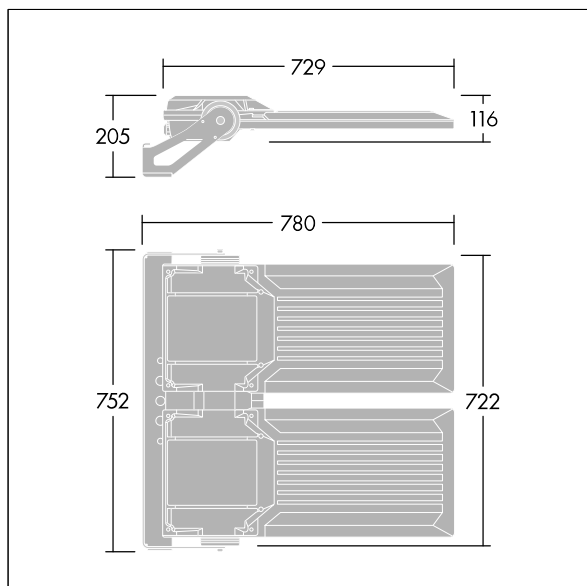

Areaflood Pro 2

96635931 AFP2 2L 288L70-740 A4 CL1 GY

THORN

Areaflood Pro 2

En kompakt, let LED-projektør til almen brug. stor x 2 armatur, drift af 288 LED'er ved 700mA med Asymmetrisk 40° lysfordeling. IP66, IK08, Isolationsklasse I. Armatur: trykstøbt aluminium (EN AC-44300), Lysgrå 150 sandskuret tekstur (tæt på RAL9006).. Afskærmning: 4 mm tyk hærdet glas. Vendbar monteringsbøjle medfølger, mulighed for at vælge studsadaptere til montering på mastetop. Komplet med 4000K LED.

Integreret 6kV overspændingsbeskyttelse inkluderes som standard, med høj 10kV beskyttelse, når valgt (kendetegnet med 'SP' i beskrivelsen).

Dimensioner: 780 x 722 x 116 mm

Luminaire input power: 585 W

Lysudbytte fra armatur: 94019 lm

Armaturvirkningsgrad: 161 lm/W

Vægt: 29,1 kg

Scx: 0.136 m²

TLG_AFP2_F_2L_1.jpg

TLG_AFP2_M_2L.wmf

Dette produkt indeholder lyskilder i energieffektivitetsklasserne D, E.

Alle værdier markeret med * er nominelle værdier. Thorn bruger gennemprøvede komponenter fra førende leverandører, men der kan opstå isolerede tilfælde af teknologi-relaterede svigt på særskilte LED i løbet af det klassificerede produkts levetid. Internationale standarder sætter tolerancen ved bevaret lysudbytte og tilsluttet belastning til $\pm 10\%$. Medmindre andet er angivet, gælder værdierne for en omgivelsestemperatur på 25° C.