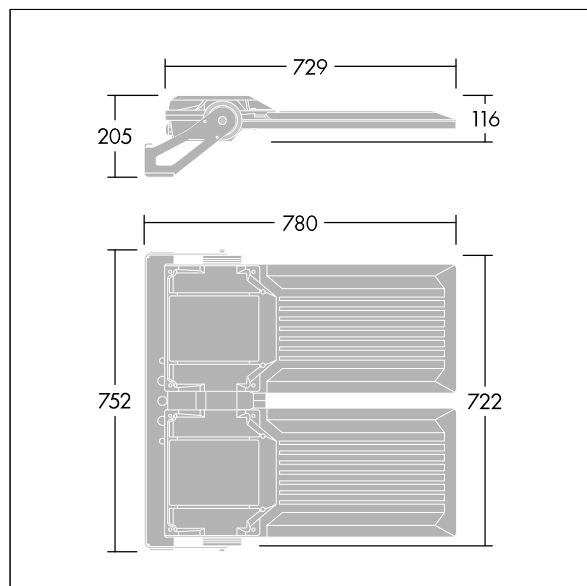

TLG_AFP2_M_2L.wmf

Dette produkt indeholder en lyskilde i energieffektivitetsklasse E.

Alle værdier markeret med * er nominelle værdier. Thorn bruger gennemprøvede komponenter fra førende leverandører, men der kan opstå isolerede tilfælde af teknologi-relaterede svigt på særskilte LED i løbet af det klassificerede produkts levetid. Internationale standarder sætter tolerancen ved bevaret lysudbytte og tilsluttet belastning til $\pm 10\%$. Medmindre andet er angivet, gælder værdierne for en omgivelsestemperatur på 25° C.

Thorn Lighting foretager løbende videreudvikling og optimering af sine produkter. Der forbeholdes alle rettigheder til at ændre på specifikationerne uden forudgående varsel eller offentlig bekendtgørelse. © Thorn Lighting