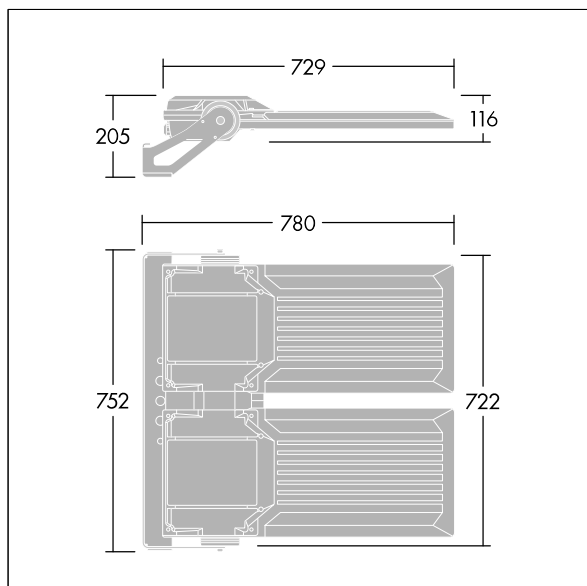

Areaflood Pro 2

96635930 AFP2 2L 216L70-740 A4 CL1 GY

THORN

Areaflood Pro 2

En kompakt, let LED-projektør til almen brug. stor x 2 armatur, drift af 216 LED'er ved 700mA med Asymmetrisk 40° lysfordeling. IP66, IK08, Isolationsklasse I. Armatur: trykstøbt aluminium (EN AC-44300), Lysgrå 150 sandskuret tekstur (tæt på RAL9006).. Afskærmning: 4 mm tyk hærdet glas. Vendbar monteringsbøjle medfølger, mulighed for at vælge studsadaptere til montering på mastetop. Komplet med 4000K LED.

Integreret 6kV overspændingsbeskyttelse inkluderes som standard, med høj 10kV beskyttelse, når valgt (kendetegnet med 'SP' i beskrivelsen).

Dimensioner: 780 x 722 x 116 mm

Luminaire input power: 444 W

Lysudbytte fra armatur: 71436 lm

Armaturvirkningsgrad: 161 lm/W

Vægt: 28,74 kg

Scx: 0.136 m²

TLG_AFP2_F_2L_1.jpg

TLG_AFP2_M_2L.wmf

Dette produkt indeholder en lyskilde i energieffektivitetsklasse E.

Alle værdier markeret med * er nominelle værdier. Thorn bruger gennemprøvede komponenter fra førende leverandører, men der kan opstå isolerede tilfælde af teknologi-relaterede svigt på særskilte LED i løbet af det klassificerede produkts levetid. Internationale standarder sætter tolerancen ved bevaret lysudbytte og tilsluttet belastning til $\pm 10\%$. Medmindre andet er angivet, gælder værdierne for en omgivelsestemperatur på 25° C.