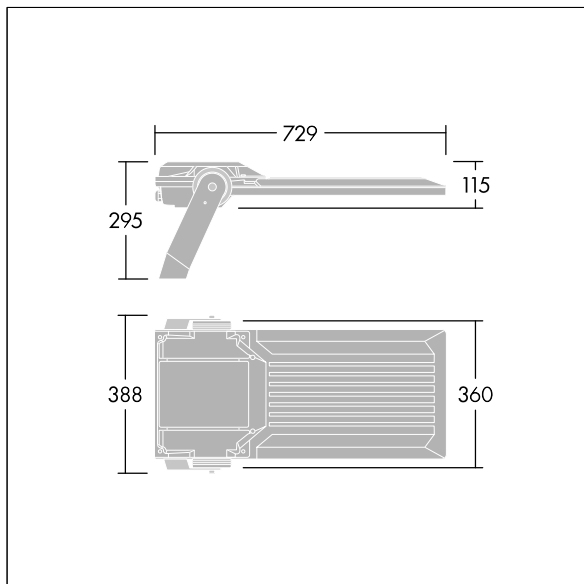

TLG_AFP2_M_L.wmf

Dette produkt indeholder lyskilder i energieffektivitetsklasserne D, E.

Alle værdier markeret med * er nominelle værdier. Thorn bruger gennemprøvede komponenter fra førende leverandører, men der kan opstå isolerede tilfælde af teknologi-relaterede svigt på særskilte LED i løbet af det klassificerede produkts levetid. Internationale standarder sætter tolerancen ved bevaret lysudbytte og tilsluttet belastning til $\pm 10\%$. Medmindre andet er angivet, gælder værdierne for en omgivelsestemperatur på 25° C.

Thorn Lighting foretager løbende videreudvikling og optimering af sine produkter. Der forbeholdes alle rettigheder til at ændre på specifikationerne uden forudgående varsel eller offentlig bekendtgørelse. © Thorn Lighting