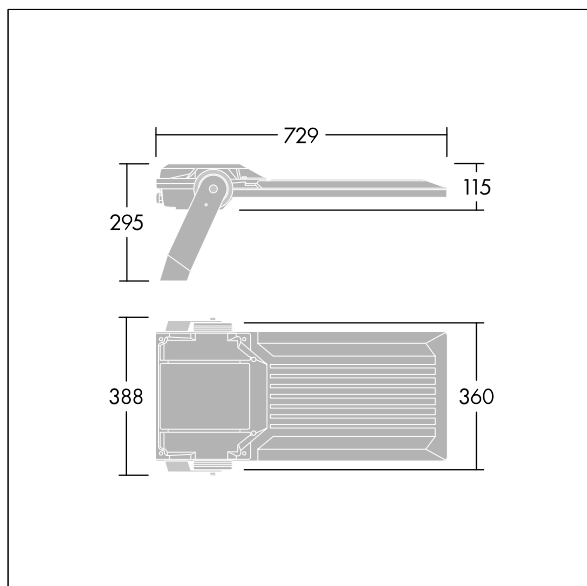

Areaflood Pro 2

THORN

96635925 AFP2 L 144L50-740 A4 CL1 GY

Areaflood Pro 2

En kompakt, let LED-projektør til almen brug. stor armatur, drift af 144 LED'er ved 500mA med Asymmetrisk 40° lysfordeling. IP66, IK08, Isolationsklasse I. Armatur: trykstøbt aluminium (EN AC-44300), Lysgrå 150 sandskuret tekstur (tæt på RAL9006).. Afskærmning: 4 mm tyk hærdet glas. Vendbar monteringsbøjle medfølger, mulighed for at vælge studsadaptere til montering på mastetop. Komplet med 4000K LED.

Integreret 6kV overspændingsbeskyttelse inkluderes som standard, med høj 10kV beskyttelse, når valgt (kendetegnet med 'SP' i beskrivelsen).

Dimensioner: 729 x 360 x 115 mm

Luminaire input power: 213 W

Lysudbytte fra armatur: 35727 lm

Armaturvirkningsgrad: 168 lm/W

Vægt: 13,4 kg

Scx: 0.068 m²

TLG_AFP2_F_L_1.jpg

TLG_AFP2_M_L.wmf

Dette produkt indeholder lyskilder i energieffektivitetsklasserne D, E.

Alle værdier markeret med * er nominelle værdier. Thorn bruger gennemprøvede komponenter fra førende leverandører, men der kan opstå isolerede tilfælde af teknologi-relaterede svigt på særskilte LED i løbet af det klassificerede produkts levetid. Internationale standarder sætter tolerancen ved bevaret lysudbytte og tilsluttet belastning til $\pm 10\%$. Medmindre andet er angivet, gælder værdierne for en omgivelsestemperatur på 25° C.