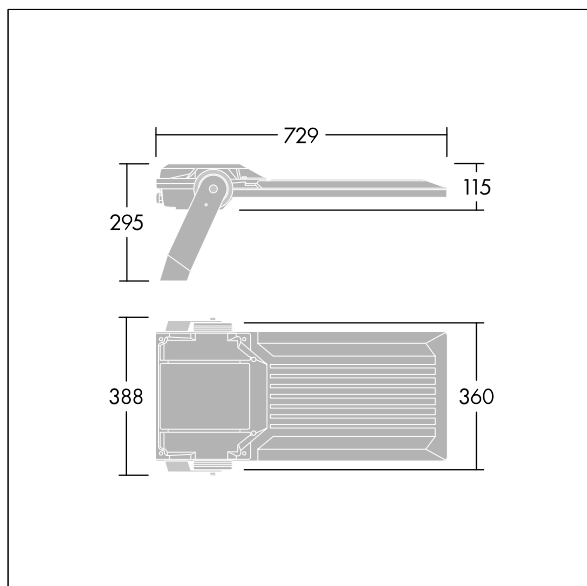

Areaflood Pro 2

96635924 AFP2 L 144L35-740 A4 CL1 GY

THORN

Areaflood Pro 2

En kompakt, let LED-projektør til almen brug. stor armatur, drift af 144 LED'er ved 350mA med Asymmetrisk 40° lysfordeling. IP66, IK08, Isolationsklasse I. Armatur: trykstøbt aluminium (EN AC-44300), Lysgrå 150 sandskuret tekstur (tæt på RAL9006).. Afskærmning: 4 mm tyk hærdet glas. Vendbar monteringsbøjle medfølger, mulighed for at vælge studsadaptere til montering på mastetop. Komplet med 4000K LED.

Integreret 6kV overspændingsbeskyttelse inkluderes som standard, med høj 10kV beskyttelse, når valgt (kendetegnet med 'SP' i beskrivelsen).

Dimensioner: 729 x 360 x 115 mm

Luminaire input power: 151 W

Lysudbytte fra armatur: 26147 lm

Armaturvirkningsgrad: 173 lm/W

Vægt: 13,4 kg

Scx: 0.068 m²

TLG_AFP2_F_L_1.jpg

TLG_AFP2_M_L.wmf

Dette produkt indeholder lyskilder i energieffektivitetsklasserne D, E.

Alle værdier markeret med * er nominelle værdier. Thorn bruger gennemprøvede komponenter fra førende leverandører, men der kan opstå isolerede tilfælde af teknologi-relaterede svigt på særskilte LED i løbet af det klassificerede produkts levetid. Internationale standarder sætter tolerancen ved bevaret lysudbytte og tilsluttet belastning til $\pm 10\%$. Medmindre andet er angivet, gælder værdierne for en omgivelsestemperatur på 25° C.