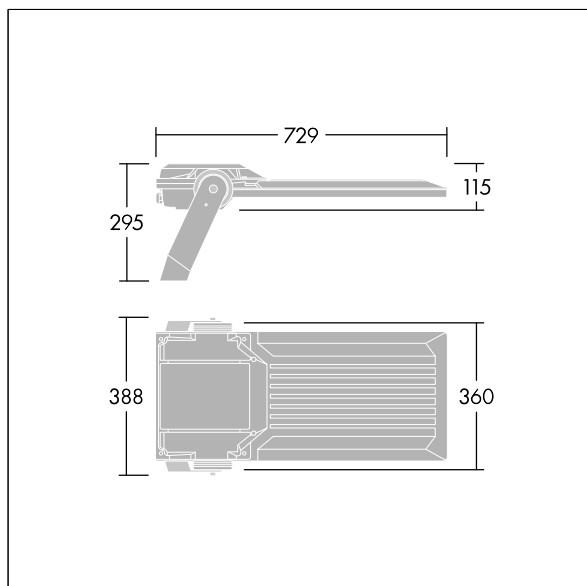

Areaflood Pro 2

96635923 AFP2 L 120L70-740 A4 CL1 GY

THORN

Areaflood Pro 2

En kompakt, let LED-projektør til almen brug. stor armatur, drift af 120 LED'er ved 700mA med Asymmetrisk 40° lysfordeling. IP66, IK08, Isolationsklasse I. Armatur: trykstøbt aluminium (EN AC-44300), Lysgrå 150 sandskuret tekstur (tæt på RAL9006).. Afskærmning: 4 mm tyk hærdet glas. Vendbar monteringsbøjle medfølger, mulighed for at vælge studsadaptere til montering på mastetop. Komplet med 4000K LED.

Integreret 6kV overspændingsbeskyttelse inkluderes som standard, med høj 10kV beskyttelse, når valgt (kendetegnet med 'SP' i beskrivelsen).

Dimensioner: 729 x 360 x 115 mm

Luminaire input power: 250 W

Lysudbytte fra armatur: 39687 lm

Armaturvirkningsgrad: 159 lm/W

Vægt: 13,28 kg

Scx: 0.068 m²

TLG_AFP2_F_L_1.jpg

TLG_AFP2_M_L.wmf

Dette produkt indeholder lyskilder i energieffektivitetsklasserne D, E.

Alle værdier markeret med * er nominelle værdier. Thorn bruger gennemprøvede komponenter fra førende leverandører, men der kan opstå isolerede tilfælde af teknologi-relaterede svigt på særskilte LED i løbet af det klassificerede produkts levetid. Internationale standarder sætter tolerancen ved bevaret lysudbytte og tilsluttet belastning til $\pm 10\%$. Medmindre andet er angivet, gælder værdierne for en omgivelsestemperatur på 25° C.