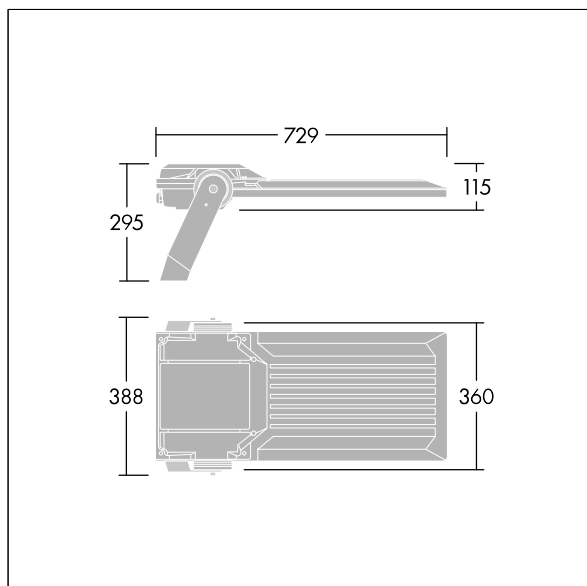

TLG_AFP2_M_L.wmf

Dette produkt indeholder lyskilder i energieffektivitetsklasserne D, E.

Alle værdier markeret med * er nominelle værdier. Thorn bruger gennemprøvede komponenter fra førende leverandører, men der kan opstå isolerede tilfælde af teknologi-relaterede svigt på særskilte LED i løbet af det klassificerede produkts levetid. Internationale standarder sætter tolerancen ved bevaret lysudbytte og tilsluttet belastning til $\pm 10\%$. Medmindre andet er angivet, gælder værdierne for en omgivelsestemperatur på 25° C.

Thorn Lighting foretager løbende videreudvikling og optimering af sine produkter. Der forbeholdes alle rettigheder til at ændre på specifikationerne uden forudgående varsel eller offentlig bekendtgørelse. © Thorn Lighting