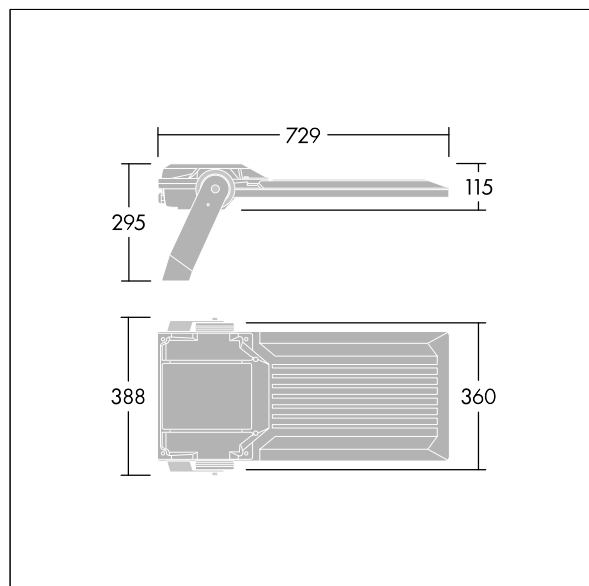

## Areaflood Pro 2

En kompakt, let LED-projektør til almen brug. stor armatur, drift af 120 LED'er ved 350mA med Asymmetrisk 40° lysfordeling. IP66, IK08, Isolationsklasse I. Armatur: trykstøbt aluminium (EN AC-44300), Lysgrå 150 sandskuret tekstur (tæt på RAL9006).. Afskærmning: 4 mm tyk hærdet glas. Vendbar monteringsbøjle medfølger, mulighed for at vælge studsadaptere til montering på mastetop. Komplet med 4000K LED.

Integreret 6kV overspændingsbeskyttelse inkluderes som standard, med høj 10kV beskyttelse, når valgt (kendetegnet med 'SP' i beskrivelsen).

Dimensioner: 729 x 360 x 115 mm

Luminaire input power: 122 W

Lysudbytte fra armatur: 21845 lm

Armaturvirkningsgrad: 179 lm/W

Vægt: 12,57 kg

Scx: 0.068 m<sup>2</sup>

TLG\_AFP2\_F\_L\_1.jpg

TLG\_AFP2\_M\_L.wmf

Dette produkt indeholder lyskilder i energieffektivitetsklasserne D, E.

Alle værdier markeret med \* er nominelle værdier. Thorn bruger gennemprøvede komponenter fra førende leverandører, men der kan opstå isolerede tilfælde af teknologi-relaterede svigt på særskilte LED i løbet af det klassificerede produkts levetid. Internationale standarder sætter tolerancen ved bevaret lysudbytte og tilsluttet belastning til  $\pm 10\%$ . Medmindre andet er angivet, gælder værdierne for en omgivelsestemperatur på 25° C.