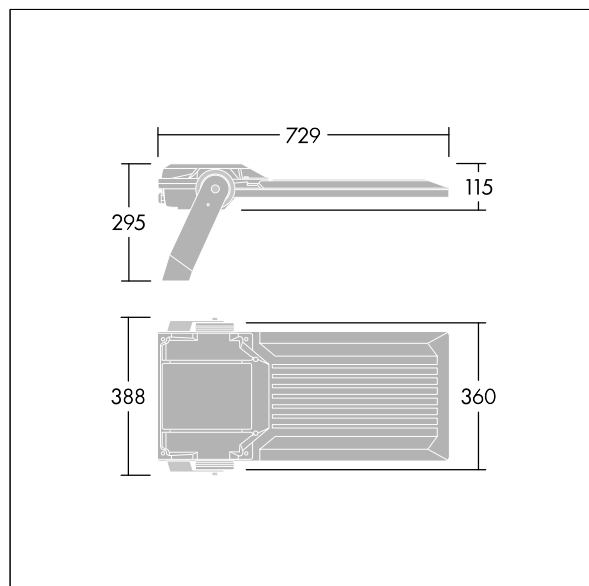

Areaflood Pro 2

96635921 AFP2 L 120L35-740 A4 CL1 GY

THORN

Areaflood Pro 2

En kompakt, let LED-projektør til almen brug. stor armatur, drift af 120 LED'er ved 350mA med Asymmetrisk 40° lysfordeling. IP66, IK08, Isolationsklasse I. Armatur: trykstøbt aluminium (EN AC-44300), Lysgrå 150 sandskuret tekstur (tæt på RAL9006).. Afskærmning: 4 mm tyk hærdet glas. Vendbar monteringsbøjle medfølger, mulighed for at vælge studsadaptere til montering på mastetop. Komplet med 4000K LED.

Integreret 6kV overspændingsbeskyttelse inkluderes som standard, med høj 10kV beskyttelse, når valgt (kendetegnet med 'SP' i beskrivelsen).

Dimensioner: 729 x 360 x 115 mm

Luminaire input power: 122 W

Lysudbytte fra armatur: 21845 lm

Armaturvirkningsgrad: 179 lm/W

Vægt: 12,57 kg

Scx: 0.068 m²

TLG_AFP2_F_L_1.jpg

TLG_AFP2_M_L.wmf

Dette produkt indeholder lyskilder i energieffektivitetsklasserne D, E.

Alle værdier markeret med * er nominelle værdier. Thorn bruger gennemprøvede komponenter fra førende leverandører, men der kan opstå isolerede tilfælde af teknologi-relaterede svigt på særskilte LED i løbet af det klassificerede produkts levetid. Internationale standarder sætter tolerancen ved bevaret lysudbytte og tilsluttet belastning til $\pm 10\%$. Medmindre andet er angivet, gælder værdierne for en omgivelsestemperatur på 25° C.