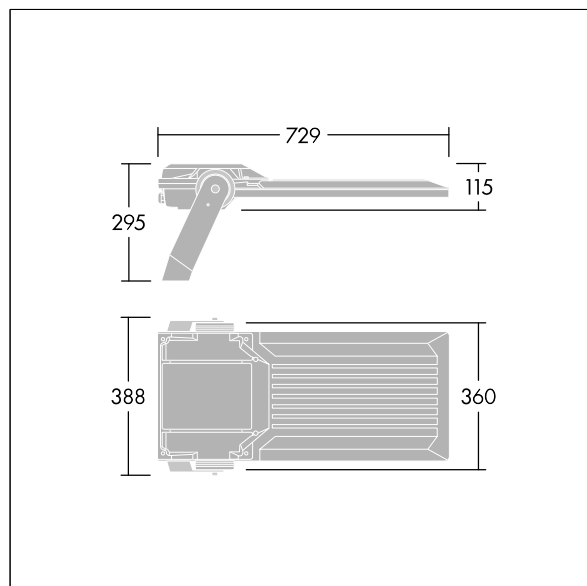

Areaflood Pro 2

96635920 AFP2 L 108L70-740 A4 CL1 GY

THORN

Areaflood Pro 2

En kompakt, let LED-projektør til almen brug. stor armatur, drift af 108 LED'er ved 700mA med Asymmetrisk 40° lysfordeling. IP66, IK08, Isolationsklasse I. Armatur: trykstøbt aluminium (EN AC-44300), Lysgrå 150 sandskuret tekstur (tæt på RAL9006).. Afskærmning: 4 mm tyk hærdet glas. Vendbar monteringsbøjle medfølger, mulighed for at vælge studsadaptere til montering på mastetop. Komplet med 4000K LED.

Integreret 6kV overspændingsbeskyttelse inkluderes som standard, med høj 10kV beskyttelse, når valgt (kendetegnet med 'SP' i beskrivelsen).

Dimensioner: 729 x 360 x 115 mm

Luminaire input power: 225 W

Lysudbytte fra armatur: 35860 lm

Armaturvirkningsgrad: 159 lm/W

Vægt: 12,98 kg

Scx: 0.068 m²

TLG_AFP2_F_L_1.jpg

TLG_AFP2_M_L.wmf

Dette produkt indeholder lyskilder i energieffektivitetsklasserne D, E.

Alle værdier markeret med * er nominelle værdier. Thorn bruger gennemprøvede komponenter fra førende leverandører, men der kan opstå isolerede tilfælde af teknologi-relaterede svigt på særskilte LED i løbet af det klassificerede produkts levetid. Internationale standarder sætter tolerancen ved bevaret lysudbytte og tilsluttet belastning til $\pm 10\%$. Medmindre andet er angivet, gælder værdierne for en omgivelsestemperatur på 25° C.