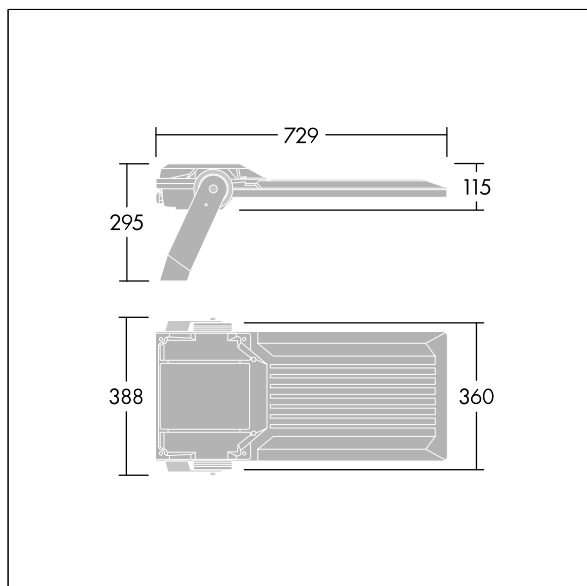

TLG_AFP2_M_L.wmf

Dette produkt indeholder en lyskilde i energieffektivitetsklasse E.

Alle værdier markeret med * er nominelle værdier. Thorn bruger gennemprøvede komponenter fra førende leverandører, men der kan opstå isolerede tilfælde af teknologi-relaterede svigt på særskilte LED i løbet af det klassificerede produkts levetid. Internationale standarder sætter tolerancen ved bevaret lysudbytte og tilsluttet belastning til $\pm 10\%$. Medmindre andet er angivet, gælder værdierne for en omgivelsestemperatur på 25° C.

Thorn Lighting foretager løbende videreudvikling og optimering af sine produkter. Der forbeholdes alle rettigheder til at ændre på specifikationerne uden forudgående varsel eller offentlig bekendtgørelse. © Thorn Lighting