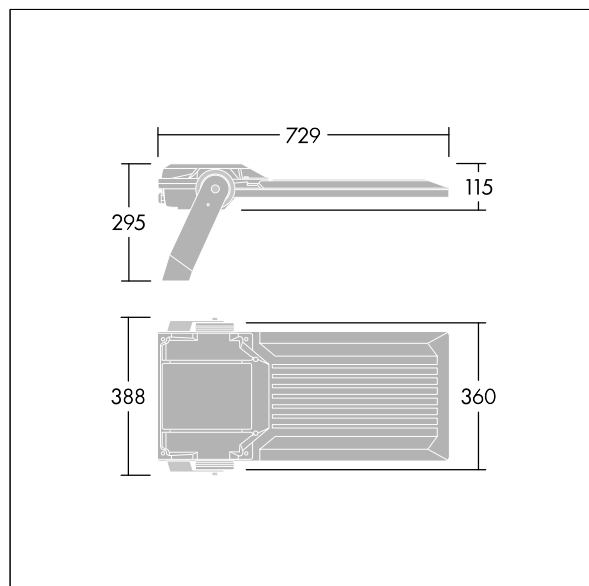

## Areaflood Pro 2

En kompakt, let LED-projektør til almen brug. stor armatur, drift af 108 LED'er ved 500mA med Asymmetrisk 40° lysfordeling. IP66, IK08, Isolationsklasse I. Armatur: trykstøbt aluminium (EN AC-44300), Lysgrå 150 sandskuret tekstur (tæt på RAL9006).. Afskærmning: 4 mm tyk hærdet glas. Vendbar monteringsbøjle medfølger, mulighed for at vælge studsadaptere til montering på mastetop. Komplet med 4000K LED.

Integreret 6kV overspændingsbeskyttelse inkluderes som standard, med høj 10kV beskyttelse, når valgt (kendetegnet med 'SP' i beskrivelsen).

Dimensioner: 729 x 360 x 115 mm

Luminaire input power: 157 W

Lysudbytte fra armatur: 26967 lm

Armaturvirkningsgrad: 172 lm/W

Vægt: 12,51 kg

Scx: 0.068 m<sup>2</sup>

TLG\_AFP2\_F\_L\_1.jpg

TLG\_AFP2\_M\_L.wmf

Dette produkt indeholder en lyskilde i energieffektivitetsklasse E.

Alle værdier markeret med \* er nominelle værdier. Thorn bruger gennemprøvede komponenter fra førende leverandører, men der kan opstå isolerede tilfælde af teknologi-relaterede svigt på særskilte LED i løbet af det klassificerede produkts levetid. Internationale standarder sætter tolerancen ved bevaret lysudbytte og tilsluttet belastning til  $\pm 10\%$ . Medmindre andet er angivet, gælder værdierne for en omgivelsestemperatur på 25° C.