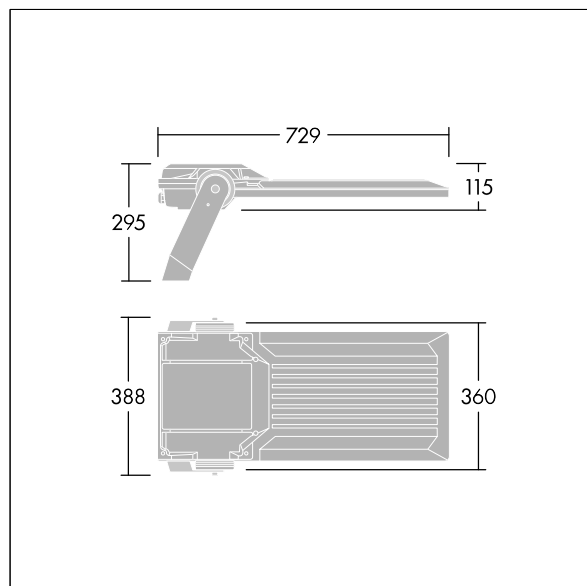

TLG_AFP2_M_L.wmf

Dette produkt indeholder en lyskilde i energieffektivitetsklasse E.

Alle værdier markeret med * er nominelle værdier. Thorn bruger gennemprøvede komponenter fra førende leverandører, men der kan opstå isolerede tilfælde af teknologi-relaterede svigt på særskilte LED i løbet af det klassificerede produkts levetid. Internationale standarder sætter tolerancen ved bevaret lysudbytte og tilsluttet belastning til $\pm 10\%$. Medmindre andet er angivet, gælder værdierne for en omgivelsestemperatur på 25° C.

Thorn Lighting foretager løbende videreudvikling og optimering af sine produkter. Der forbeholdes alle rettigheder til at ændre på specifikationerne uden forudgående varsel eller offentlig bekendtgørelse. © Thorn Lighting