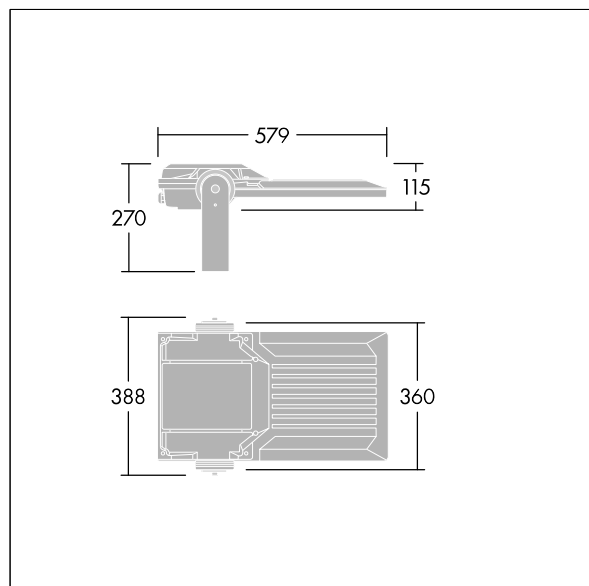

## Areaflood Pro 2

En kompakt, let LED-projektør til almen brug. medium stort armatur, drift af 96 LED'er ved 700mA med Asymmetrisk 40° lysfordeling. IP66, IK08, Isolationsklasse I. Armatur: trykstøbt aluminium (EN AC-44300), Lysgrå 150 sandskuret tekstur (tæt på RAL9006).. Afskærmning: 4 mm tyk hærdet glas. Vendbar monteringsbøjle medfølger, mulighed for at vælge studsadaptere til montering på mastetop. Komplet med 4000K LED.

Integreret 6kV overspændingsbeskyttelse inkluderes som standard, med høj 10kV beskyttelse, når valgt (kendetegnet med 'SP' i beskrivelsen).

Dimensioner: 579 x 360 x 115 mm

Luminaire input power: 197 W

Lysudbytte fra armatur: 31792 lm

Armaturvirkningsgrad: 161 lm/W

Vægt: 10,1 kg

Scx: 0.06 m<sup>2</sup>

TLG\_AFP2\_F\_M\_1.jpg

TLG\_AFP2\_M\_M.wmf

Dette produkt indeholder lyskilder i energieffektivitetsklasserne D, E.

Alle værdier markeret med \* er nominelle værdier. Thorn bruger gennemprøvede komponenter fra førende leverandører, men der kan opstå isolerede tilfælde af teknologi-relaterede svigt på særskilte LED i løbet af det klassificerede produkts levetid. Internationale standarder sætter tolerancen ved bevaret lysudbytte og tilsluttet belastning til  $\pm 10\%$ . Medmindre andet er angivet, gælder værdierne for en omgivelsestemperatur på 25° C.