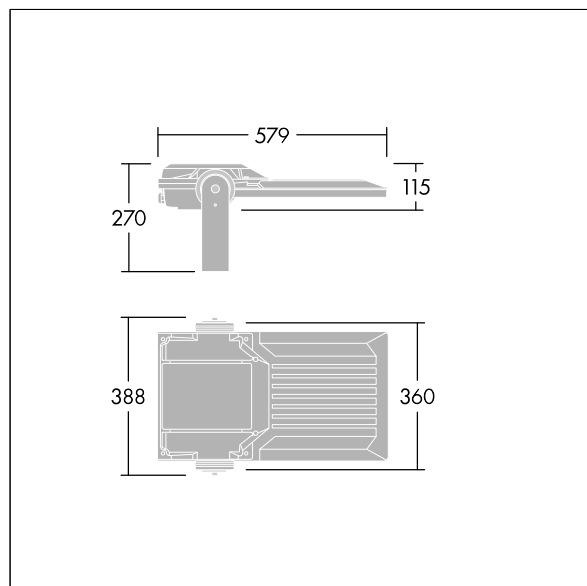

## Areaflood Pro 2

En kompakt, let LED-projektør til almen brug. medium stort armatur, drift af 96 LED'er ved 700mA med Asymmetrisk 40° lysfordeling. IP66, IK08, Isolationsklasse I. Armatur: trykstøbt aluminium (EN AC-44300), Lysgrå 150 sandskuret tekstur (tæt på RAL9006).. Afskærmning: 4 mm tyk hærdet glas. Vendbar monteringsbøjle medfølger, mulighed for at vælge studsadaptere til montering på mastetop. Komplet med 4000K LED.

Integreret 6kV overspændingsbeskyttelse inkluderes som standard, med høj 10kV beskyttelse, når valgt (kendetegnet med 'SP' i beskrivelsen).

Dimensioner: 579 x 360 x 115 mm

Luminaire input power: 197 W

Lysudbytte fra armatur: 31792 lm

Armaturvirkningsgrad: 161 lm/W

Vægt: 10,1 kg

Scx: 0.06 m<sup>2</sup>

TLG\_AFP2\_F\_M\_1.jpg

TLG\_AFP2\_M\_M.wmf

Dette produkt indeholder lyskilder i energieffektivitetsklasserne D, E.

Alle værdier markeret med \* er nominelle værdier. Thorn bruger gennemprøvede komponenter fra førende leverandører, men der kan opstå isolerede tilfælde af teknologi-relaterede svigt på særskilte LED i løbet af det klassificerede produkts levetid. Internationale standarder sætter tolerancen ved bevaret lysudbytte og tilsluttet belastning til  $\pm 10\%$ . Medmindre andet er angivet, gælder værdierne for en omgivelsestemperatur på 25° C.